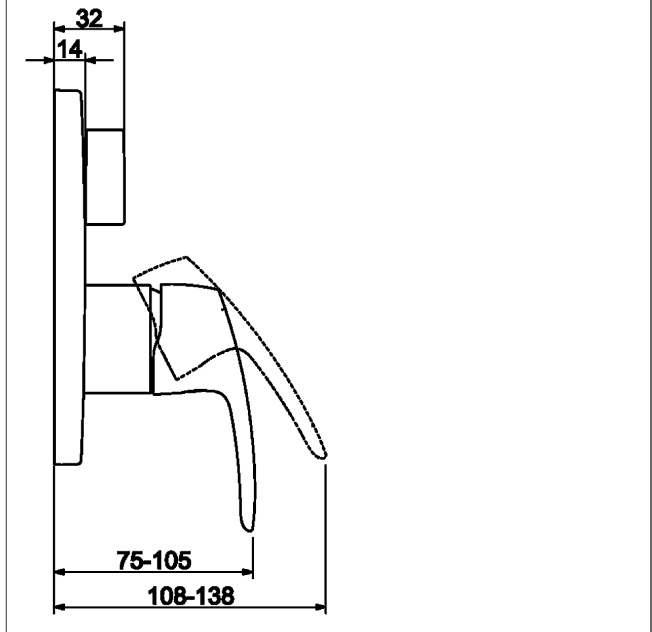

PA-IX 29258/IDC

Durchflussmenge: 21/21 l/min (Auslauf/Brause), gemessen bei 3 bar Fließdruck

- Bestehend aus:
- Befestigung der Funktionseinheit mit 4 Schrauben
- Schalldämpfer
- Dekorset bestehend aus:
- Bedienungshebel
- (-) W+K-Kennzeichnung
- Hülse und Wandrosette
- Rosette, verdrehsicher
- BLUECLICK Rosettenträger zur einfachen Montage
- BLUESWITCH manuelle, keramische Umstellung Wanne/Brause
- (-) für druckunabhängige Funktion
- BLUETUNE Ausrichtung der Rosette nach Einbau von $\pm 3,5^\circ$ möglich

HANSA Steuerpatrone Classic 4.0

Produktnummer: 59914129

Anzahl in Stückliste: 1

(-) mit Keramikscheiben

Variante	Art.-Nr.	
verchromt	85269183	

passend zu Einbaukörper 8000 / 8001

Produktbild

Produktzeichnung

Produktzeichnung

Produktzeichnung

DVGW: Prüfzeichen DW-6506CS0196

Zugehörige Produkte

Produktbild:	Beschreibung:	Artikelnummer:
	<p>HANSABLUEBOX Grundeinheit Unterputz-Einbaukörper</p> <p>ohne Vorabspernung</p>	<p>80000000</p>
	<p>HANSABLUEBOX Grundeinheit Unterputz-Einbaukörper</p> <p>mit Vorabspernung</p>	<p>80010000</p>