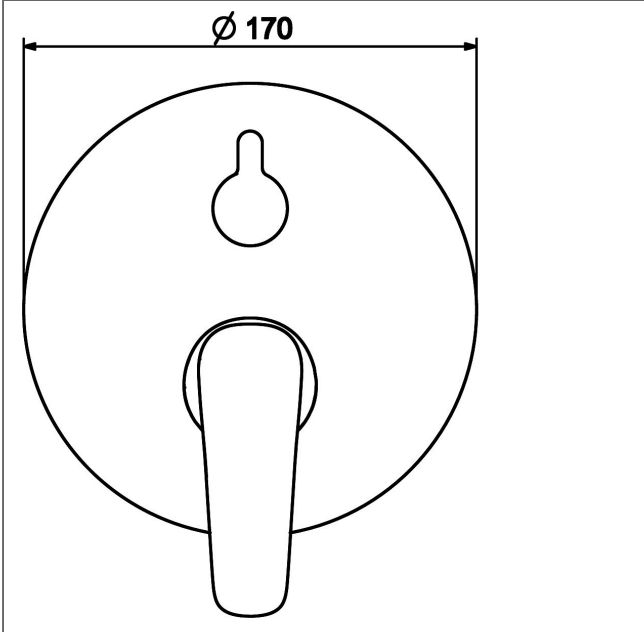

Produktzeichnung