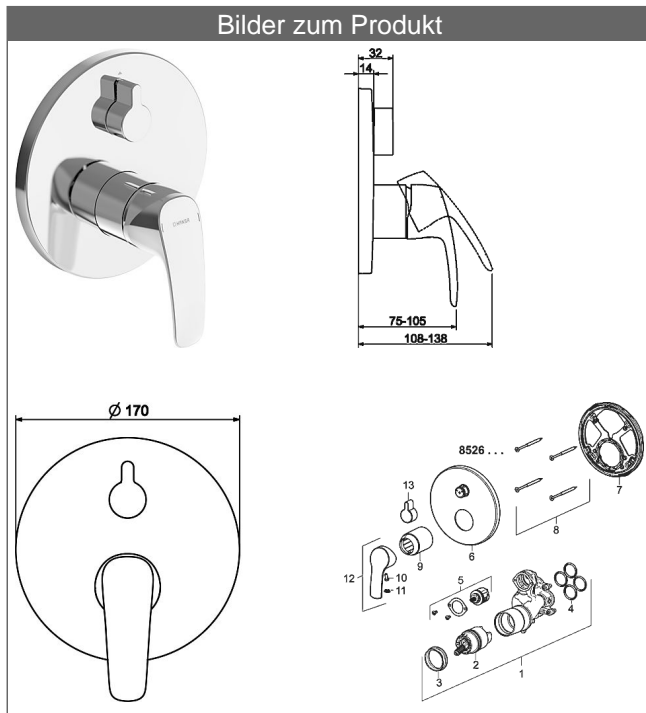

HANSAPINTO
Fertigmontageset mit Funktionseinheit
Einhand-Wannen-Batterie
passend zu HANSABLUEBOX Einbaukörper
schraubenlose Rosette
Funktionseinheit mit BLUESWITCH Umstellung

Beschreibung

HANSAPINTO
 Fertigmontageset mit Funktionseinheit
 Einhand-Wannen-Batterie
 passend zu HANSABLUEBOX Einbaukörper
 schraubenlose Rosette
 Funktionseinheit mit BLUESWITCH Umstellung

PA-IX 29258/IDC

Durchflussmenge: 21/21 l/min (Auslauf/Brause), gemessen bei 3 bar Fließdruck

- Bestehend aus:
- Befestigung der Funktionseinheit mit 4 Schrauben
- Schalldämpfer
- Dekorset bestehend aus:
- Bedienungshebel
- (-) W+K-Kennzeichnung
- Hülse und Wandrosette
- Rosette, verdrehsicher
- BLUECLICK Rosettenträger zur einfachen Montage
- BLUESWITCH manuelle, keramische Umstellung Wanne/Brause
- (-) für druckunabhängige Funktion
- BLUETUNE Ausrichtung der Rosette nach Einbau von $\pm 3,5^\circ$ möglich

HANSA Steuerpatrone Classic 4.0

Produktnummer: 59914129

Anzahl in Stückliste: 1

(-) mit Keramikscheiben

Variante	Art.-Nr.	
verchromt	85269183	

passend zu Einbaukörper 8000 / 8001

Produktbild

Produktzeichnung

Produktzeichnung

Produktzeichnung

DVGW: Prüfzeichen DW-6506CS0196

Zugehörige Produkte

Produktbild:	Beschreibung:	Artikelnummer:
	<p>HANSABLUEBOX Grundeinheit Unterputz-Einbaukörper</p> <p>ohne Vorabspernung</p>	<p>80000000</p>
	<p>HANSABLUEBOX Grundeinheit Unterputz-Einbaukörper</p> <p>mit Vorabspernung</p>	<p>80010000</p>