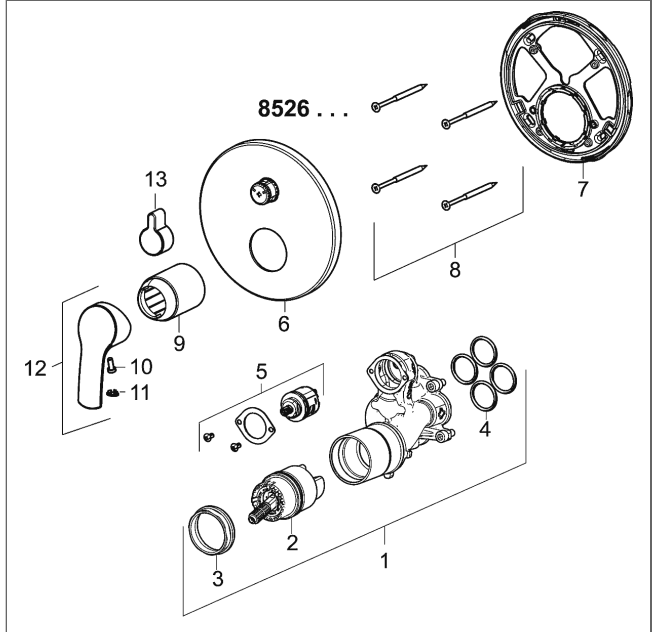

HANSAPINTO
Fertigmontageset mit Funktionseinheit
Einhand-Wannen-Batterie
passend zu HANSABLUEBOX Einbaukörper
schraubenlose Rosette
Funktionseinheit mit BLUESWITCH Umstellung

Beschreibung

HANSAPINTO
 Fertigmontageset mit Funktionseinheit
 Einhand-Wannen-Batterie
 passend zu HANSABLUEBOX Einbaukörper
 schraubenlose Rosette
 Funktionseinheit mit BLUESWITCH Umstellung

PA-IX 29258/IDC

Durchflussmenge: 21/21 l/min (Auslauf/Brause), gemessen bei 3 bar Fließdruck

- Bestehend aus:
- Befestigung der Funktionseinheit mit 4 Schrauben
- Schalldämpfer
- Dekorset bestehend aus:
- Bedienungshebel
- (-) W+K-Kennzeichnung
- Hülse und Wandrosette
- Rosette, verdrehsicher
- BLUECLICK Rosettenträger zur einfachen Montage
- BLUESWITCH manuelle, keramische Umstellung Wanne/Brause
- (-) für druckunabhängige Funktion
- BLUETUNE Ausrichtung der Rosette nach Einbau von $\pm 3,5^\circ$ möglich

HANSA Steuerpatrone Classic 4.0

Produktnummer: 59914129

Anzahl in Stückliste: 1

(-) mit Keramikscheiben

Variante	Art.-Nr.	
verchromt	85269183	

passend zu Einbaukörper 8000 / 8001

Produktbild

Produktzeichnung

Produktzeichnung

Produktzeichnung

DVGW: Prüfzeichen DW-6506CS0196

Zugehörige Produkte

Produktbild:	Beschreibung:	Artikelnummer:
	<p>HANSABLUEBOX Grundeinheit Unterputz-Einbaukörper</p> <p>ohne Vorabspernung</p>	<p>80000000</p>
	<p>HANSABLUEBOX Grundeinheit Unterputz-Einbaukörper</p> <p>mit Vorabspernung</p>	<p>80010000</p>