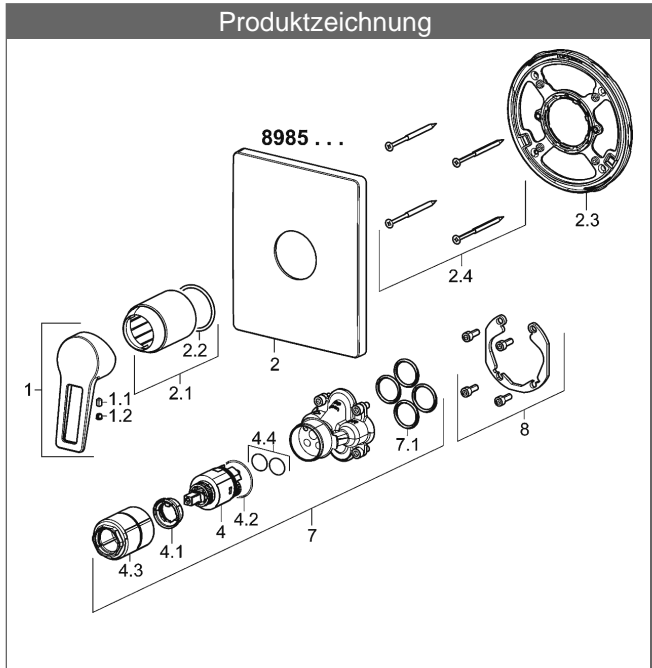

PA-IX 28815/IB

Durchflussmenge: 22 l/min, gemessen bei 3 bar Fließdruck

- Bestehend aus:
- Befestigung der Funktionseinheit mit 4 Schrauben
- Schalldämpfer
- Dekorset bestehend aus:
- Bügelhebel (Metall)
- (-) W+K-Kennzeichnung
- Hülse und Wandrosette
- BLUECLICK Rosettenträger zur einfachen Montage
- Ausrichtung der Rosette nach Einbau möglich

HANSA Steuerpatrone classic 3.5

Produktnummer: 59913075

Anzahl in Stückliste: 1

(-) Keramikscheiben mit integrierten Fettdepots

(-) einstellbare Heißwassersperre

(-) einstellbare Wassermengenbegrenzung bis ca. 6 l/min

Variante	Art.-Nr.	
verchromt	89859085	

passend zu Einbaukörper 8000 / 8001

Produktbild

Produktzeichnung

Produktzeichnung

Produktzeichnung

DVGW: Prüfzeichen DW-6506CS0196

Zugehörige Produkte

Produktbild:	Beschreibung:	Artikelnummer:
	<p>HANSABLUEBOX Grundeinheit Unterputz-Einbaukörper</p> <p>ohne Vorabspernung</p>	<p>80000000</p>
	<p>HANSABLUEBOX Grundeinheit Unterputz-Einbaukörper</p> <p>mit Vorabspernung</p>	<p>80010000</p>