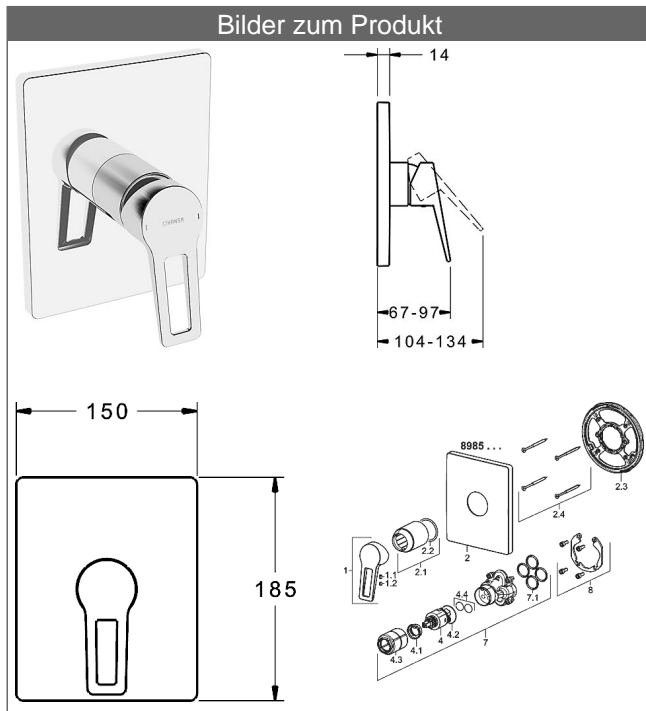

HANSATWIST
Fertigmontageset mit Funktionseinheit
Einhand-Brause-Batterie
passend zu HANSABLUEBOX Einbaukörper
 schraubenlose Rosette
 Funktionseinheit ohne Umstellung

Beschreibung

HANSATWIST
 Fertigmontageset mit Funktionseinheit
 Einhand-Brause-Batterie
 passend zu HANSABLUEBOX Einbaukörper
 schraubenlose Rosette
 Funktionseinheit ohne Umstellung

PA-IX 28815/IB

Durchflussmenge: 22 l/min, gemessen bei 3 bar Fließdruck

- Bestehend aus:
- Befestigung der Funktionseinheit mit 4 Schrauben
- Schalldämpfer
- Dekorset bestehend aus:
- Bügelhebel (Metall)
- (-) W+K-Kennzeichnung
- Hülse und Wandrosette
- BLUECLICK Rosettenträger zur einfachen Montage
- Ausrichtung der Rosette nach Einbau möglich

HANSA Steuerpatrone classic 3.5

Produktnummer: 59913075

Anzahl in Stückliste: 1

(-) Keramikscheiben mit integrierten Fettdepots

(-) einstellbare Heißwassersperre

(-) einstellbare Wassermengenbegrenzung bis ca. 6 l/min

Variante	Art.-Nr.	
verchromt	89859085	

passend zu Einbaukörper 8000 / 8001

Produktbild

Produktzeichnung

Produktzeichnung

Produktzeichnung

DVGW: Prüfzeichen DW-6506CS0196

Zugehörige Produkte