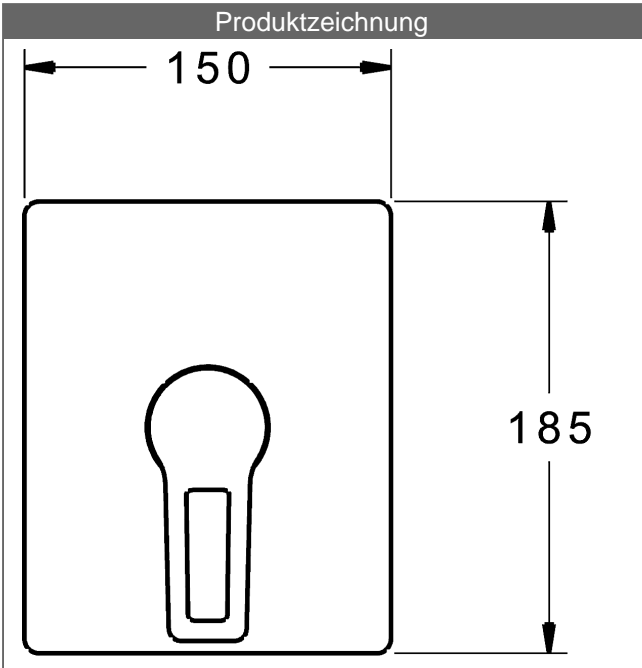

PA-IX 28815/IB

Durchflussmenge: 22 l/min, gemessen bei 3 bar Fließdruck

- Bestehend aus:
- Befestigung der Funktionseinheit mit 4 Schrauben
- Schalldämpfer
- Dekorset bestehend aus:
- Bügelhebel (Metall)
- (-) W+K-Kennzeichnung
- Hülse und Wandrosette
- BLUECLICK Rosettenträger zur einfachen Montage
- Ausrichtung der Rosette nach Einbau möglich

HANSA Steuerpatrone classic 3.5

Produktnummer: 59913075

Anzahl in Stückliste: 1

(-) Keramikscheiben mit integrierten Fettdepots

(-) einstellbare Heißwassersperre

(-) einstellbare Wassermengenbegrenzung bis ca. 6 l/min

Variante	Art.-Nr.	
verchromt	89859085	

passend zu Einbaukörper 8000 / 8001

Produktbild

Produktzeichnung

Produktzeichnung

Produktzeichnung

DVGW: Prüfzeichen DW-6506CS0196

Zugehörige Produkte

Produktbild:	Beschreibung:	Artikelnummer:
	<p>HANSABLUEBOX Grundeinheit Unterputz-Einbaukörper</p> <p>ohne Vorabspernung</p>	<p>80000000</p>
	<p>HANSABLUEBOX Grundeinheit Unterputz-Einbaukörper</p> <p>mit Vorabspernung</p>	<p>80010000</p>