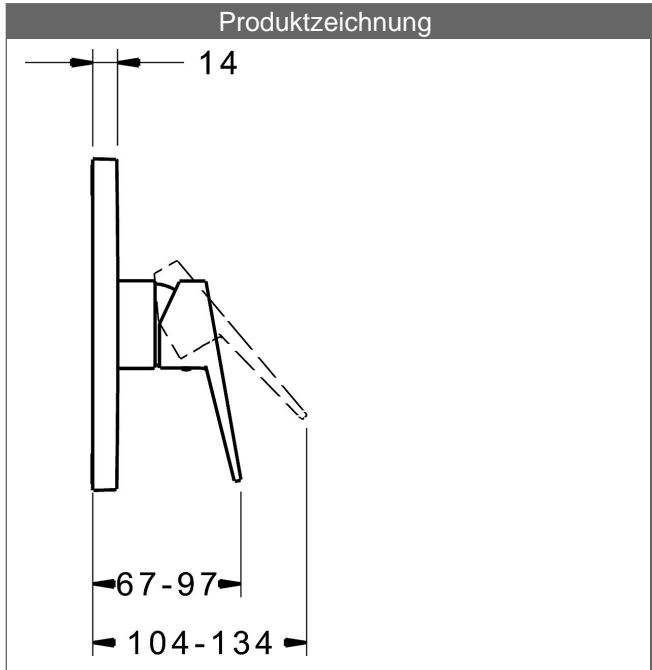

PA-IX 28815/IB

Durchflussmenge: 22 l/min, gemessen bei 3 bar Fließdruck

- Bestehend aus:
- Befestigung der Funktionseinheit mit 4 Schrauben
- Schalldämpfer
- Dekorset bestehend aus:
- Bügelhebel (Metall)
- (-) W+K-Kennzeichnung
- Hülse und Wandrosette
- BLUECLICK Rosettenträger zur einfachen Montage
- Ausrichtung der Rosette nach Einbau möglich

HANSA Steuerpatrone classic 3.5

Produktnummer: 59913075

Anzahl in Stückliste: 1

(-) Keramikscheiben mit integrierten Fettdepots

(-) einstellbare Heißwassersperre

(-) einstellbare Wassermengenbegrenzung bis ca. 6 l/min

Variante	Art.-Nr.	
verchromt	89859085	

passend zu Einbaukörper 8000 / 8001

Produktbild

Produktzeichnung

Produktzeichnung

Produktzeichnung

DVGW: Prüfzeichen DW-6506CS0196

Zugehörige Produkte