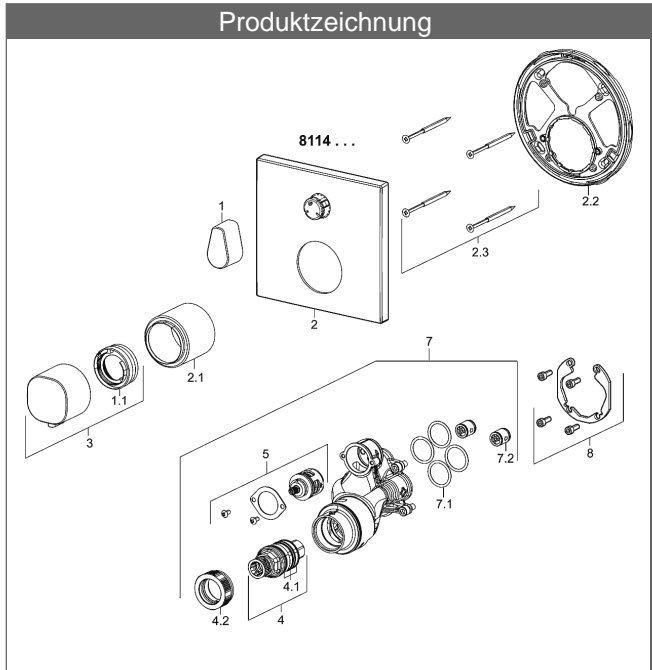

PA-IX 28853/IDD
 Durchflussmenge: 22/22 l/min (Auslauf/Brause), gemessen bei 3 bar Fließdruck

- Funktionseinheit bestehend aus:
- Befestigung der Funktionseinheit mit 4 Schrauben
- Rückflussverhinderer
- Schalldämpfer
- Dekorset bestehend aus:
- Temperaturwählgriff mit Sicherheitssperre bei 38 °C
- Hülse und Wandrosette
- Rosette quadratisch, 150x150mm
- Rosette, verdrehsicher
- BLUECLICK Rosettenträger zur einfachen Montage
- BLUESWITCH manuelle, keramische Umstellung Wanne/Brause
- (-) für druckunabhängige Funktion
- BLUETUNE Ausrichtung der Rosette nach Einbau von ± 3,5° möglich

HANSA 3.4 Thermostat-Regelteil ohne Absperrung

Produktnummer: 59914114

Anzahl in Stückliste: 1

(-) Schmutzfangsiebe

(-) Wachs-Dehnstoffelement

(-) nicht steigende Spindel

Variante	Art.-Nr.	
verchromt	81149562	

passend zu Einbaukörper 8000 / 8001

Produktbild

Produktzeichnung

Produktzeichnung

Produktzeichnung

DVGW: Prüfzeichen DW-6509CS0197

Zugehörige Produkte

Produktbild:	Beschreibung:	Artikelnummer:
	<p>HANSABLUEBOX Grundeinheit Unterputz-Einbaukörper</p> <p>ohne Vorabspernung</p>	<p>80000000</p>
	<p>HANSABLUEBOX Grundeinheit Unterputz-Einbaukörper</p> <p>mit Vorabspernung</p>	<p>80010000</p>