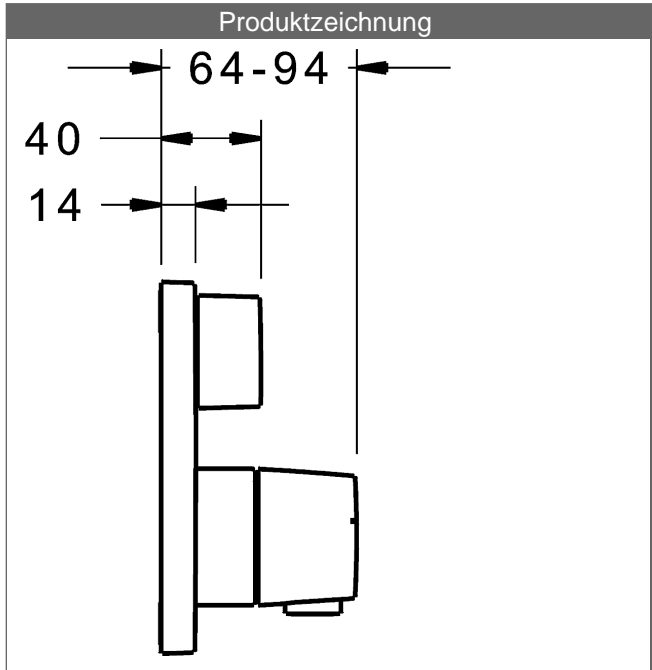

PA-IX 28853/IDD
 Durchflussmenge: 22/22 l/min (Auslauf/Brause), gemessen bei 3 bar Fließdruck

- Funktionseinheit bestehend aus:
- Befestigung der Funktionseinheit mit 4 Schrauben
- Rückflussverhinderer
- Schalldämpfer
- Dekorset bestehend aus:
- Temperaturwählgriff mit Sicherheitssperre bei 38 °C
- Hülse und Wandrosette
- Rosette quadratisch, 150x150mm
- Rosette, verdrehsicher
- BLUECLICK Rosettenträger zur einfachen Montage
- BLUESWITCH manuelle, keramische Umstellung Wanne/Brause
- (-) für druckunabhängige Funktion
- BLUETUNE Ausrichtung der Rosette nach Einbau von ± 3,5° möglich

HANSA 3.4 Thermostat-Regelteil ohne Absperrung

Produktnummer: 59914114

Anzahl in Stückliste: 1

(-) Schmutzfangsiebe

(-) Wachs-Dehnstoffelement

(-) nicht steigende Spindel

Variante	Art.-Nr.	
verchromt	81149562	

passend zu Einbaukörper 8000 / 8001

Produktbild

Produktzeichnung

Produktzeichnung

Produktzeichnung

DVGW: Prüfzeichen DW-6509CS0197

Zugehörige Produkte

Produktbild:	Beschreibung:	Artikelnummer:
	<p>HANSABLUEBOX Grundeinheit Unterputz-Einbaukörper</p> <p>ohne Vorabspernung</p>	<p>80000000</p>
	<p>HANSABLUEBOX Grundeinheit Unterputz-Einbaukörper</p> <p>mit Vorabspernung</p>	<p>80010000</p>