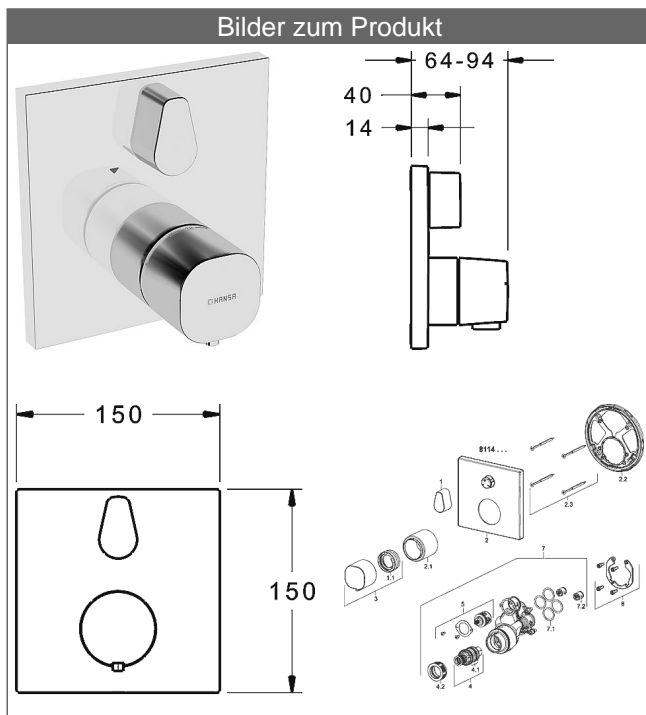

HANSALIVING
Fertigmontageset mit Funktionseinheit
Wannen-Thermostat-Batterie, DN 15 (G 1/2)
passend zu HANSABLUEBOX Einbaukörper
 mit integrierter keramischer Mengenregulierung
 schraubenlose Rosette
 Funktionseinheit mit BLUESWITCH Umstellung und Absperrung

Beschreibung

HANSALIVING
 Fertigmontageset mit Funktionseinheit
 Wannen-Thermostat-Batterie, DN 15 (G 1/2)
 passend zu HANSABLUEBOX Einbaukörper
 mit integrierter keramischer Mengenregulierung
 schraubenlose Rosette
 Funktionseinheit mit BLUESWITCH Umstellung und Absperrung

PA-IX 28853/IDD
 Durchflussmenge: 22/22 l/min (Auslauf/Brause), gemessen bei 3 bar Fließdruck

- Funktionseinheit bestehend aus:
- Befestigung der Funktionseinheit mit 4 Schrauben
- Rückflussverhinderer
- Schalldämpfer
- Dekorset bestehend aus:
- Temperaturwählgriff mit Sicherheitssperre bei 38 °C
- Hülse und Wandrosette
- Rosette quadratisch, 150x150mm
- Rosette, verdrehsicher
- BLUECLICK Rosettenträger zur einfachen Montage
- BLUESWITCH manuelle, keramische Umstellung Wanne/Brause
- (-) für druckunabhängige Funktion
- BLUETUNE Ausrichtung der Rosette nach Einbau von ± 3,5° möglich

HANSA 3.4 Thermostat-Regelteil ohne Absperrung

Produktnummer: 59914114

Anzahl in Stückliste: 1

(-) Schmutzfangsiebe

(-) Wachs-Dehnstoffelement

(-) nicht steigende Spindel

Variante	Art.-Nr.	
verchromt	81149562	