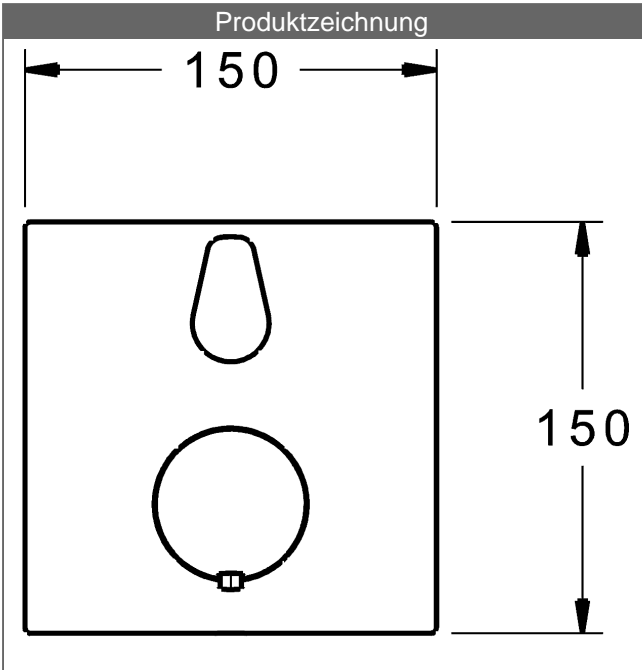

PA-IX 28853/IDD
 Durchflussmenge: 22/22 l/min (Auslauf/Brause), gemessen bei 3 bar Fließdruck

- Funktionseinheit bestehend aus:
- Befestigung der Funktionseinheit mit 4 Schrauben
- Rückflussverhinderer
- Schalldämpfer
- Dekorset bestehend aus:
- Temperaturwählgriff mit Sicherheitssperre bei 38 °C
- Hülse und Wandrosette
- Rosette quadratisch, 150x150mm
- Rosette, verdrehsicher
- BLUECLICK Rosettenträger zur einfachen Montage
- BLUESWITCH manuelle, keramische Umstellung Wanne/Brause
- (-) für druckunabhängige Funktion
- BLUETUNE Ausrichtung der Rosette nach Einbau von ± 3,5° möglich

HANSA 3.4 Thermostat-Regelteil ohne Absperrung

Produktnummer: 59914114

Anzahl in Stückliste: 1

(-) Schmutzfangsiebe

(-) Wachs-Dehnstoffelement

(-) nicht steigende Spindel

Variante	Art.-Nr.	
verchromt	81149562	

passend zu Einbaukörper 8000 / 8001

Produktbild

Produktzeichnung

Produktzeichnung

Produktzeichnung

DVGW: Prüfzeichen DW-6509CS0197

Zugehörige Produkte

Produktbild:	Beschreibung:	Artikelnummer:
	<p>HANSABLUEBOX Grundeinheit Unterputz-Einbaukörper</p> <p>ohne Vorabspernung</p>	<p>80000000</p>
	<p>HANSABLUEBOX Grundeinheit Unterputz-Einbaukörper</p> <p>mit Vorabspernung</p>	<p>80010000</p>