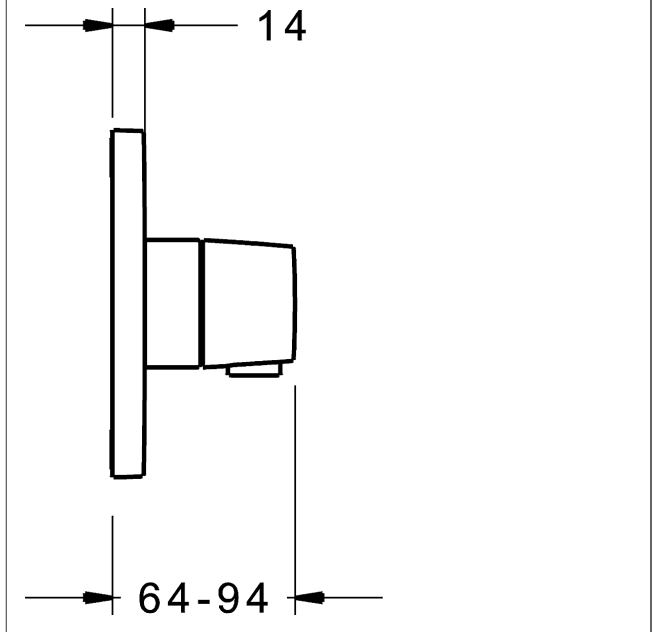

PA-IX 28855/I
 Durchflussmenge: 25 l/min, gemessen bei 3 bar Fließdruck

- Funktionseinheit bestehend aus:
- Befestigung der Funktionseinheit mit 4 Schrauben
- Rückflussverhinderer
- Schalldämpfer
- Dekorset bestehend aus:
- Temperaturwählgriff mit Sicherheitssperre bei 38 °C
- Hülse und Wandrosette
- Rosette quadratisch, 150x150mm
- Nachrüstbare Temperaturverriegelung bei ca. 38 °C
- BLUECLICK Rosettentträger zur einfachen Montage
- Ausrichtung der Rosette nach Einbau möglich

HANSA 3.4 Thermostat-Regelteil ohne Absperrung

Produktnummer: 59914114

Anzahl in Stückliste: 1

- (-) Schmutzfangsiebe
- (-) Wachs-Dehnstoffelement
- (-) nicht steigende Spindel

Variante	Art.-Nr.	
verchromt	81129573	

passend zu Einbaukörper 8000 / 8001

Produktbild

Produktzeichnung

Produktzeichnung

Produktzeichnung

DVGW: Prüfzeichen DW-6509CS0197

Zugehörige Produkte

Produktbild:	Beschreibung:	Artikelnummer:
	<p>HANSABUEBOX Grundeinheit Unterputz-Einbaukörper</p> <p>ohne Vorabspernung</p>	<p>80000000</p>
	<p>HANSABUEBOX Grundeinheit Unterputz-Einbaukörper</p> <p>mit Vorabspernung</p>	<p>80010000</p>