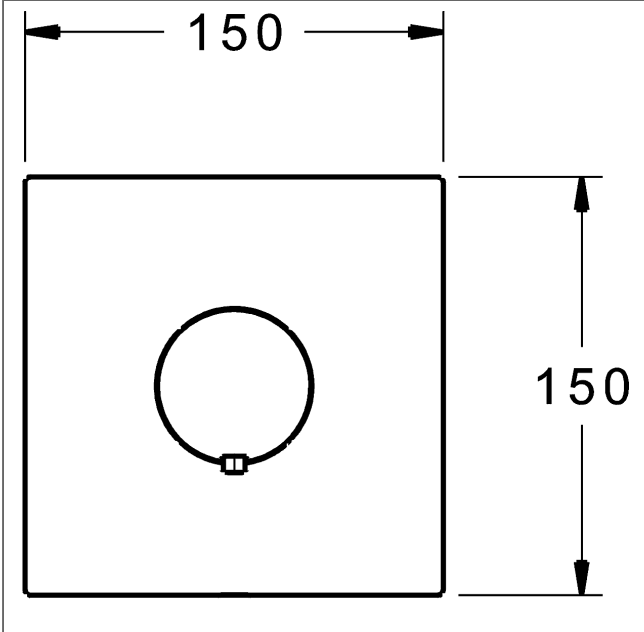

PA-IX 28855/I
 Durchflussmenge: 25 l/min, gemessen bei 3 bar Fließdruck

- Funktionseinheit bestehend aus:
- Befestigung der Funktionseinheit mit 4 Schrauben
- Rückflussverhinderer
- Schalldämpfer
- Dekorset bestehend aus:
- Temperaturwählgriff mit Sicherheitssperre bei 38 °C
- Hülse und Wandrosette
- Rosette quadratisch, 150x150mm
- Nachrüstbare Temperaturverriegelung bei ca. 38 °C
- BLUECLICK Rosettentträger zur einfachen Montage
- Ausrichtung der Rosette nach Einbau möglich

HANSA 3.4 Thermostat-Regelteil ohne Absperrung

Produktnummer: 59914114

Anzahl in Stückliste: 1

- (-) Schmutzfangsiebe
- (-) Wachs-Dehnstoffelement
- (-) nicht steigende Spindel

Variante	Art.-Nr.	
verchromt	81129573	

passend zu Einbaukörper 8000 / 8001

Produktbild

Produktzeichnung

Produktzeichnung

Produktzeichnung

DVGW: Prüfzeichen DW-6509CS0197

Zugehörige Produkte

Produktbild:	Beschreibung:	Artikelnummer:
	<p>HANSABUEBOX Grundeinheit Unterputz-Einbaukörper</p> <p>ohne Vorabspernung</p>	<p>80000000</p>
	<p>HANSABUEBOX Grundeinheit Unterputz-Einbaukörper</p> <p>mit Vorabspernung</p>	<p>80010000</p>