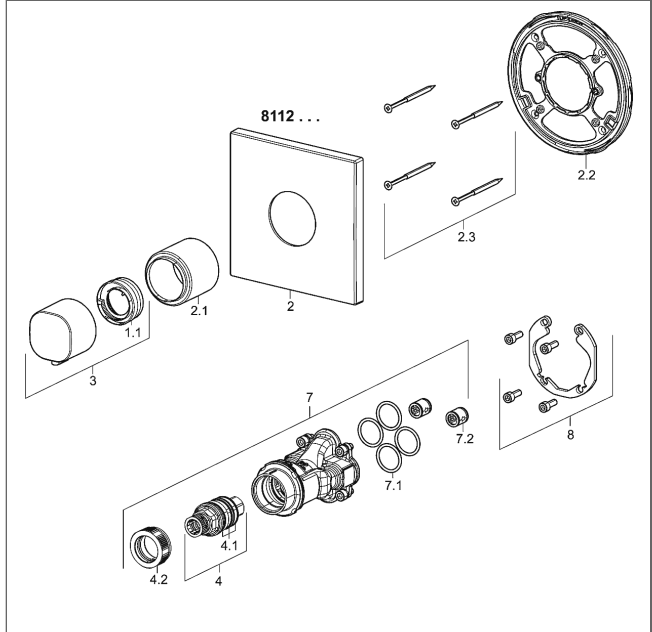

PA-IX 28855/I
 Durchflussmenge: 25 l/min, gemessen bei 3 bar Fließdruck

- Funktionseinheit bestehend aus:
- Befestigung der Funktionseinheit mit 4 Schrauben
- Rückflussverhinderer
- Schalldämpfer
- Dekorset bestehend aus:
- Temperaturwählgriff mit Sicherheitssperre bei 38 °C
- Hülse und Wandrosette
- Rosette quadratisch, 150x150mm
- Nachrüstbare Temperaturverriegelung bei ca. 38 °C
- BLUECLICK Rosettentträger zur einfachen Montage
- Ausrichtung der Rosette nach Einbau möglich

HANSA 3.4 Thermostat-Regelteil ohne Absperrung

Produktnummer: 59914114

Anzahl in Stückliste: 1

- (-) Schmutzfangsiebe
- (-) Wachs-Dehnstoffelement
- (-) nicht steigende Spindel

Variante	Art.-Nr.	
verchromt	81129573	

passend zu Einbaukörper 8000 / 8001

Produktbild

Produktzeichnung

Produktzeichnung

Produktzeichnung

DVGW: Prüfzeichen DW-6509CS0197

Zugehörige Produkte

Produktbild:	Beschreibung:	Artikelnummer:
	<p>HANSABUEBOX Grundeinheit Unterputz-Einbaukörper</p> <p>ohne Vorabspernung</p>	<p>80000000</p>
	<p>HANSABUEBOX Grundeinheit Unterputz-Einbaukörper</p> <p>mit Vorabspernung</p>	<p>80010000</p>