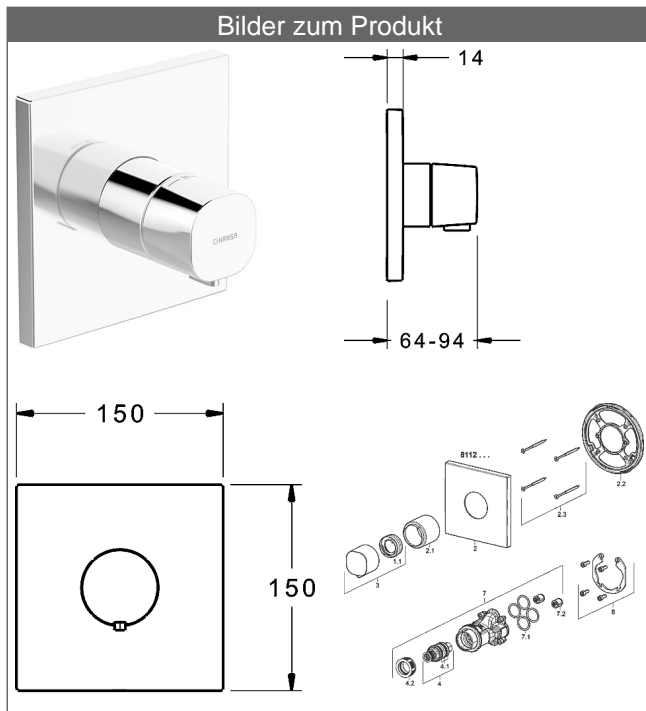

HANSALIVING
Fertigmontageset mit Funktionseinheit
Thermostat-Batterie, DN 15 (G1/2)
passend zu HANSABLUEBOX Einbaukörper
 schraubenlose Rosette
 ohne Mengenregulierung
 Funktionseinheit ohne Umstellung
 ohne Absperrung

Beschreibung

HANSALIVING
 Fertigmontageset mit Funktionseinheit
 Thermostat-Batterie, DN 15 (G1/2)
 passend zu HANSABLUEBOX Einbaukörper
 schraubenlose Rosette
 ohne Mengenregulierung
 Funktionseinheit ohne Umstellung
 ohne Absperrung

PA-IX 28855/I
 Durchflussmenge: 25 l/min, gemessen bei 3 bar Fließdruck

- Funktionseinheit bestehend aus:
- Befestigung der Funktionseinheit mit 4 Schrauben
- Rückflussverhinderer
- Schalldämpfer
- Dekorset bestehend aus:
- Temperaturwählgriff mit Sicherheitssperre bei 38 °C
- Hülse und Wandrosette
- Rosette quadratisch, 150x150mm
- Nachrüstbare Temperaturverriegelung bei ca. 38 °C
- BLUECLICK Rosettentträger zur einfachen Montage
- Ausrichtung der Rosette nach Einbau möglich

HANSA 3.4 Thermostat-Regelteil ohne Absperrung

Produktnummer: 59914114

Anzahl in Stückliste: 1

- (-) Schmutzfangsiebe
- (-) Wachs-Dehnstoffelement
- (-) nicht steigende Spindel

Variante	Art.-Nr.	
verchromt	81129573	