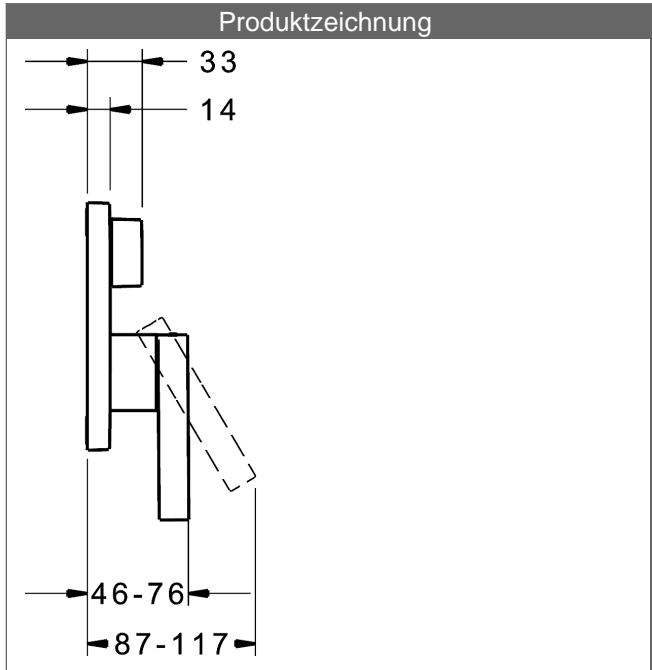

PA-IX 28817/IDC

Durchflussmenge: 21/21 l/min (Auslauf/Brause), gemessen bei 3 bar Fließdruck

- Bestehend aus:
- Befestigung der Funktionseinheit mit 4 Schrauben
- Schalldämpfer
- Sicherungseinrichtung Typ HD nach DIN EN 15096 (h > 250 mm)
- (-) Absicherung Wanneneinlauf unterhalb des Wannenrandes im häuslichen Bereich
- Dekorset bestehend aus:
- Bedienungshebel (Metall)
- Hülse und Wandrosette
- Rosette quadratisch, 150x150mm
- BLUECLICK Rosettenträger zur einfachen Montage
- BLUESWITCH manuelle, keramische Umstellung Wanne/Brause
- (-) für druckunabhängige Funktion
- BLUETUNE Ausrichtung der Rosette nach Einbau von $\pm 3,5^\circ$ möglich
- DVGW in Vorbereitung

HANSA Steuerpatrone classic 3.5

Produktnummer: 59913075

Anzahl in Stückliste: 1

(-) Keramikscheiben mit integrierten Fettdepots

(-) einstellbare Heißwassersperre

(-) einstellbare Wassermengenbegrenzung bis ca. 6 l/min

Variante	Art.-Nr.
verchromt	87603003 

passend zu Einbaukörper 8000 / 8001

Produktbild

Produktzeichnung

Produktzeichnung

Produktzeichnung

Zugehörige Produkte

Produktbild:	Beschreibung:	Artikelnummer:
	<p>HANSABUEBOX Grundeinheit Unterputz-Einbaukörper</p> <p>ohne Vorabspernung</p>	<p>80000000</p>
	<p>HANSABUEBOX Grundeinheit Unterputz-Einbaukörper</p> <p>mit Vorabspernung</p>	<p>80010000</p>