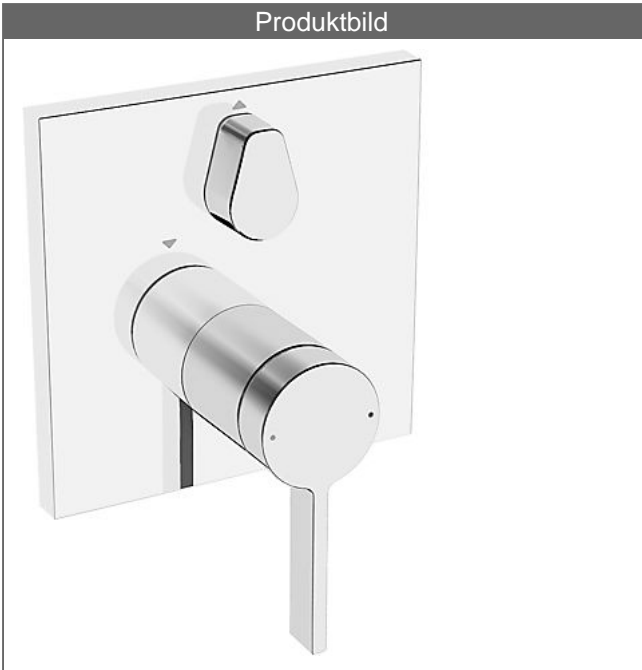

**HANSALOFT Fertigmontageset mit Funktionseinheit
Einhand-Wannen-Batterie
mit Sicherungseinrichtung
passend zu HANSABLUEBOX Einbaukörper
schraubenlose Rosette
Funktionseinheit mit BLUESWITCH Umstellung**

Beschreibung

HANSALOFT Fertigmontageset mit Funktionseinheit
Einhand-Wannen-Batterie
mit Sicherungseinrichtung
passend zu HANSABLUEBOX Einbaukörper
schraubenlose Rosette
Funktionseinheit mit BLUESWITCH Umstellung

PA-IX 28817/IDC

Durchflussmenge: 21/21 l/min (Auslauf/Brause), gemessen bei 3 bar Fließdruck

- Bestehend aus:
- Befestigung der Funktionseinheit mit 4 Schrauben
- Schalldämpfer
- Sicherungseinrichtung Typ HD nach DIN EN 15096 (h > 250 mm)
- (-) Absicherung Wanneneinlauf unterhalb des Wannenrandes im häuslichen Bereich
- Dekorset bestehend aus:
- Bedienungshebel (Metall)
- Hülse und Wandrosette
- Rosette quadratisch, 150x150mm
- BLUECLICK Rosettenträger zur einfachen Montage
- BLUESWITCH manuelle, keramische Umstellung Wanne/Brause
- (-) für druckunabhängige Funktion
- BLUETUNE Ausrichtung der Rosette nach Einbau von $\pm 3,5^\circ$ möglich
- DVGW in Vorbereitung

Variante	Art.-Nr.
verchromt	87603003 

passend zu Einbaukörper 8000 / 8001

Produktbild

Produktzeichnung

Produktzeichnung

Produktzeichnung

Zugehörige Produkte

Produktbild:	Beschreibung:	Artikelnummer:
	<p>HANSABUEBOX Grundeinheit Unterputz-Einbaukörper</p> <p>ohne Vorabspernung</p>	<p>80000000</p>
	<p>HANSABUEBOX Grundeinheit Unterputz-Einbaukörper</p> <p>mit Vorabspernung</p>	<p>80010000</p>