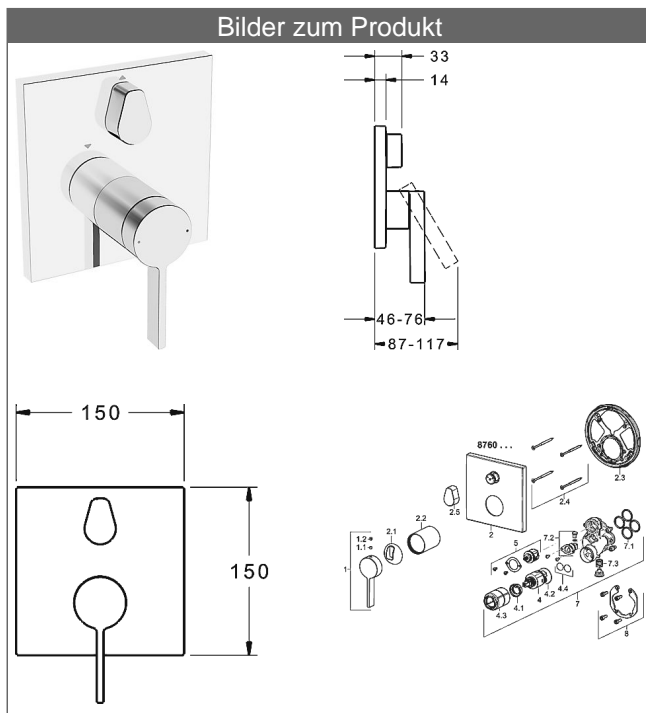

**HANSALOFT Fertigmontageset mit Funktionseinheit
Einhand-Wannen-Batterie
mit Sicherungseinrichtung
passend zu HANSABLUEBOX Einbaukörper
schraubenlose Rosette
Funktionseinheit mit BLUESWITCH Umstellung**

Beschreibung

HANSALOFT Fertigmontageset mit Funktionseinheit
Einhand-Wannen-Batterie
mit Sicherungseinrichtung
passend zu HANSABLUEBOX Einbaukörper
schraubenlose Rosette
Funktionseinheit mit BLUESWITCH Umstellung

PA-IX 28817/IDC

Durchflussmenge: 21/21 l/min (Auslauf/Brause), gemessen bei 3 bar Fließdruck

- Bestehend aus:
- Befestigung der Funktionseinheit mit 4 Schrauben
- Schalldämpfer
- Sicherungseinrichtung Typ HD nach DIN EN 15096 (h > 250 mm)
- (-) Absicherung Wanneneinlauf unterhalb des Wannenrandes im häuslichen Bereich
- Dekorset bestehend aus:
- Bedienungshebel (Metall)
- Hülse und Wandrosette
- Rosette quadratisch, 150x150mm
- BLUECLICK Rosettenträger zur einfachen Montage
- BLUESWITCH manuelle, keramische Umstellung Wanne/Brause
- (-) für druckunabhängige Funktion
- BLUETUNE Ausrichtung der Rosette nach Einbau von $\pm 3,5^\circ$ möglich
- DVGW in Vorbereitung

HANSA Steuerpatrone classic 3.5

Produktnummer: 59913075

Anzahl in Stückliste: 1

(-) Keramikscheiben mit integrierten Fettdepots

(-) einstellbare Heißwassersperre

(-) einstellbare Wassermengenbegrenzung bis ca. 6 l/min