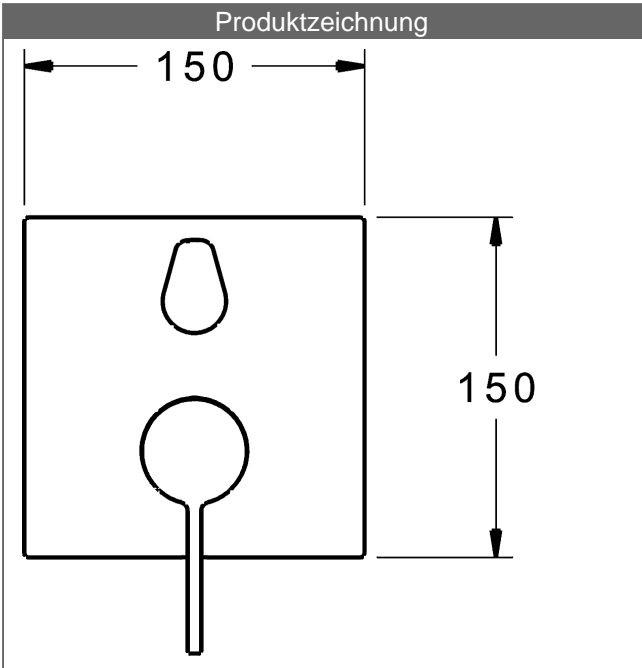

PA-IX 28817/IDC

Durchflussmenge: 21/21 l/min (Auslauf/Brause), gemessen bei 3 bar Fließdruck

- Bestehend aus:
- Befestigung der Funktionseinheit mit 4 Schrauben
- Schalldämpfer
- Sicherungseinrichtung Typ HD nach DIN EN 15096 (h > 250 mm)
- (-) Absicherung Wanneneinlauf unterhalb des Wannenrandes im häuslichen Bereich
- Dekorset bestehend aus:
- Bedienungshebel (Metall)
- Hülse und Wandrosette
- Rosette quadratisch, 150x150mm
- BLUECLICK Rosettenträger zur einfachen Montage
- BLUESWITCH manuelle, keramische Umstellung Wanne/Brause
- (-) für druckunabhängige Funktion
- BLUETUNE Ausrichtung der Rosette nach Einbau von $\pm 3,5^\circ$ möglich
- DVGW in Vorbereitung

HANSA Steuerpatrone classic 3.5

Produktnummer: 59913075

Anzahl in Stückliste: 1

(-) Keramikscheiben mit integrierten Fettdepots

(-) einstellbare Heißwassersperre

(-) einstellbare Wassermengenbegrenzung bis ca. 6 l/min

Variante	Art.-Nr.
verchromt	87603003 

passend zu Einbaukörper 8000 / 8001

Produktbild

Produktzeichnung

Produktzeichnung

Produktzeichnung

Zugehörige Produkte

Produktbild:	Beschreibung:	Artikelnummer:
	<p>HANSABUEBOX Grundeinheit Unterputz-Einbaukörper</p> <p>ohne Vorabspernung</p>	<p>80000000</p>
	<p>HANSABUEBOX Grundeinheit Unterputz-Einbaukörper</p> <p>mit Vorabspernung</p>	<p>80010000</p>