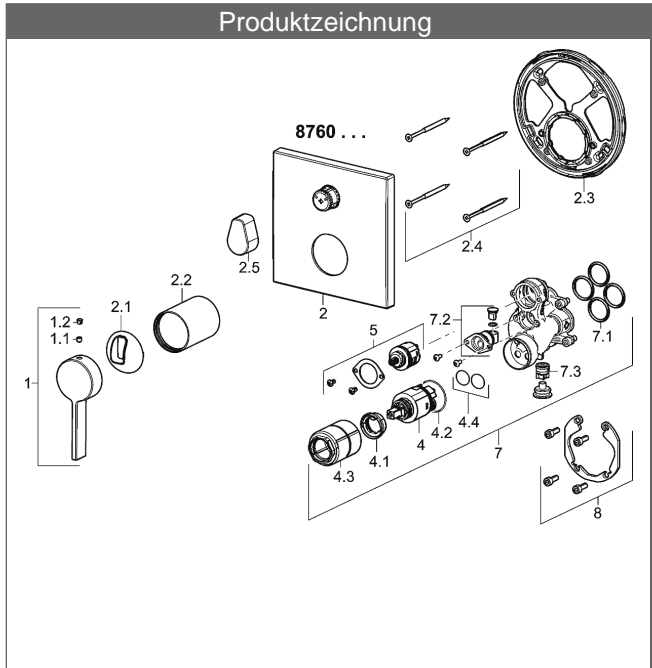

PA-IX 28817/IDC

Durchflussmenge: 21/21 l/min (Auslauf/Brause), gemessen bei 3 bar Fließdruck

- Bestehend aus:
- Befestigung der Funktionseinheit mit 4 Schrauben
- Schalldämpfer
- Sicherungseinrichtung Typ HD nach DIN EN 15096 (h > 250 mm)
- (-) Absicherung Wanneneinlauf unterhalb des Wannenrandes im häuslichen Bereich
- Dekorset bestehend aus:
- Bedienungshebel (Metall)
- Hülse und Wandrosette
- Rosette quadratisch, 150x150mm
- BLUECLICK Rosettenträger zur einfachen Montage
- BLUESWITCH manuelle, keramische Umstellung Wanne/Brause
- (-) für druckunabhängige Funktion
- BLUETUNE Ausrichtung der Rosette nach Einbau von $\pm 3,5^\circ$ möglich
- DVGW in Vorbereitung

HANSA Steuerpatrone classic 3.5

Produktnummer: 59913075

Anzahl in Stückliste: 1

(-) Keramikscheiben mit integrierten Fettdepots

(-) einstellbare Heißwassersperre

(-) einstellbare Wassermengenbegrenzung bis ca. 6 l/min

Variante	Art.-Nr.
verchromt	87603003 

passend zu Einbaukörper 8000 / 8001

Produktbild

Produktzeichnung

Produktzeichnung

Produktzeichnung

Zugehörige Produkte

Produktbild:	Beschreibung:	Artikelnummer:
	<p>HANSABUEBOX Grundeinheit Unterputz-Einbaukörper</p> <p>ohne Vorabspernung</p>	<p>80000000</p>
	<p>HANSABUEBOX Grundeinheit Unterputz-Einbaukörper</p> <p>mit Vorabspernung</p>	<p>80010000</p>