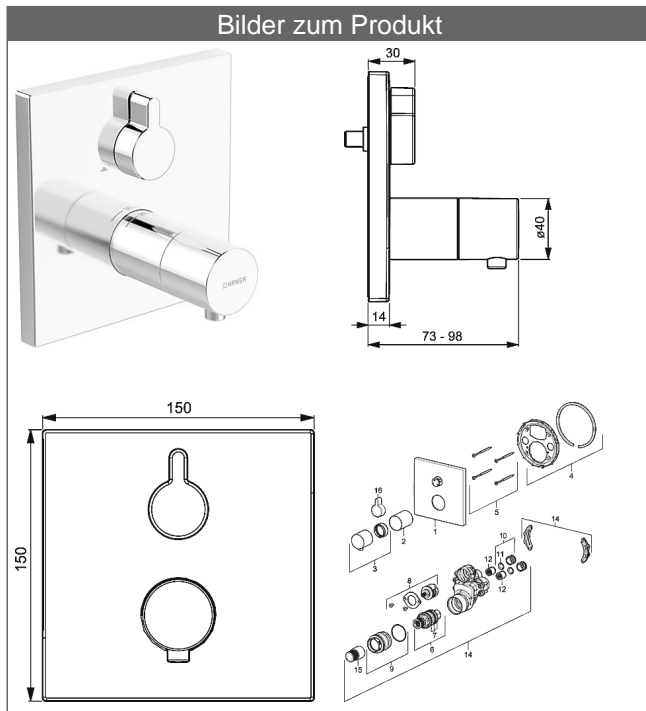

HANSALIVING Fertigmontageset mit Funktionseinheit
Thermostat-Brause-Batterie, DN15 (G 1/2)
passend zu HANSAVAROX Einbaukörper
 mit integrierter keramischer Mengenregulierung
 ohne Umstellung
 schraubenlose Rosette

Beschreibung

HANSALIVING Fertigmontageset mit Funktionseinheit
 Thermostat-Brause-Batterie, DN15 (G 1/2)
 passend zu HANSAVAROX Einbaukörper
 mit integrierter keramischer Mengenregulierung
 ohne Umstellung
 schraubenlose Rosette

Durchflussmenge: 20 l/min, gemessen bei 3 bar Fließdruck

- Befestigung der Funktionseinheit mit Schrauben
- Dekorset bestehend aus:
 - Temperaturwählgriff mit Sicherheitssperre bei 38 °C
 - Nachrüstbare Temperaturverriegelung bei ca. 38 °C
 - Hülse und Wandrosette
 - Rosette quadratisch, 175x175mm
 - Rosette, verdrehsicher
 - Rosettenträger

HANSA 3.4 Thermostat-Regelteil ohne Absperrung

Produktnummer: 59914114

Anzahl in Stückliste: 1

- (-) Schmutzfangsiebe
- (-) Wachs-Dehnstoffelement
- (-) nicht steigende Spindel

Variante	Art.-Nr.	
verchromt	40579073	