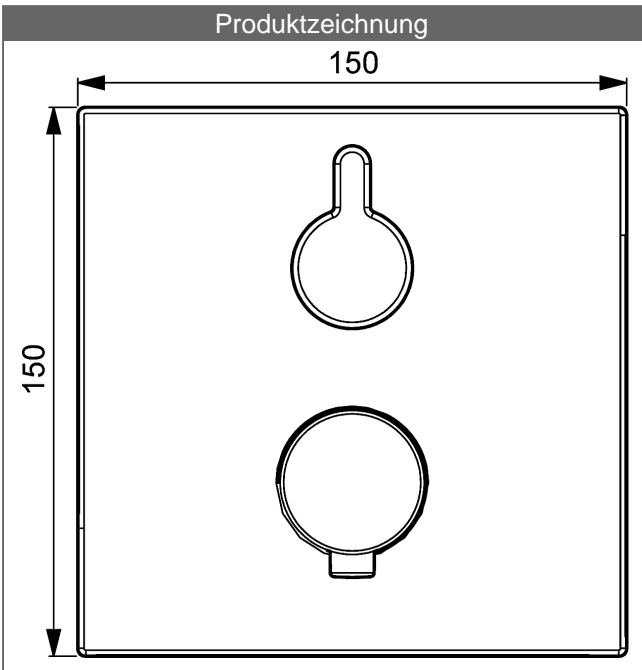

Beschreibung

HANSALIVING Fertigmontageset mit Funktionseinheit
 Thermostat-Brause-Batterie, DN15 (G 1/2)
 passend zu HANSAVAROX Einbaukörper
 mit integrierter keramischer Mengenregulierung
 ohne Umstellung
 schraubenlose Rosette

Durchflussmenge: 20 l/min, gemessen bei 3 bar Fließdruck

- Befestigung der Funktionseinheit mit Schrauben
- Dekorset bestehend aus:
 - Temperaturwählgriff mit Sicherheitssperre bei 38 °C
 - Nachrüstbare Temperaturverriegelung bei ca. 38 °C
 - Hülse und Wandrosette
 - Rosette quadratisch, 175x175mm
 - Rosette, verdrehsicher
 - Rosettenträger

HANSA 3.4 Thermostat-Regelteil ohne Absperrung

Produktnummer: 59914114

Anzahl in Stückliste: 1

- (-) Schmutzfangsiebe
- (-) Wachs-Dehnstoffelement
- (-) nicht steigende Spindel

Variante	Art.-Nr.	
verchromt	40579073	

passend zu Einbaukörper 4000 / 4001

Produktbild

Produktzeichnung

Produktzeichnung

Produktzeichnung

Zugehörige Produkte

Produktbild:	Beschreibung:	Artikelnummer:
	HANSVAROX Grundeinheit, Kompakt-Lösung, DN 15 Unterputz-Einbaukörper mit Vorabsperung	40010000