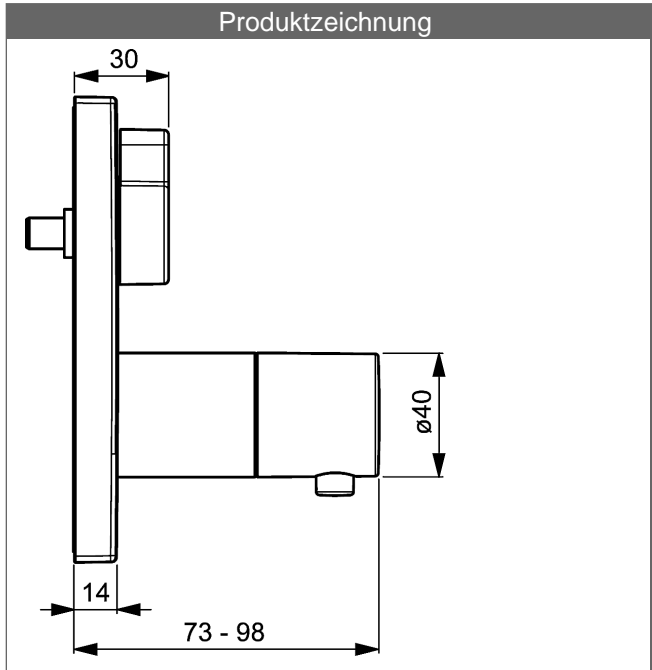

Beschreibung

HANSALIVING Fertigmontageset mit Funktionseinheit
 Thermostat-Brause-Batterie, DN15 (G 1/2)
 passend zu HANSAVAROX Einbaukörper
 mit integrierter keramischer Mengenregulierung
 ohne Umstellung
 schraubenlose Rosette

Durchflussmenge: 20 l/min, gemessen bei 3 bar Fließdruck

- Befestigung der Funktionseinheit mit Schrauben
- Dekorset bestehend aus:
 - Temperaturwählgriff mit Sicherheitssperre bei 38 °C
 - Nachrüstbare Temperaturverriegelung bei ca. 38 °C
 - Hülse und Wandrosette
 - Rosette quadratisch, 175x175mm
 - Rosette, verdrehsicher
 - Rosettenträger

HANSA 3.4 Thermostat-Regelteil ohne Absperrung

Produktnummer: 59914114

Anzahl in Stückliste: 1

- (-) Schmutzfangsiebe
- (-) Wachs-Dehnstoffelement
- (-) nicht steigende Spindel

Variante	Art.-Nr.	
verchromt	40579073	

passend zu Einbaukörper 4000 / 4001

Produktbild

Produktzeichnung

Produktzeichnung

Produktzeichnung

Zugehörige Produkte

Produktbild:	Beschreibung:	Artikelnummer:
	HANSVAROX Grundeinheit, Kompakt-Lösung, DN 15 Unterputz-Einbaukörper mit Vorabsperung	40010000