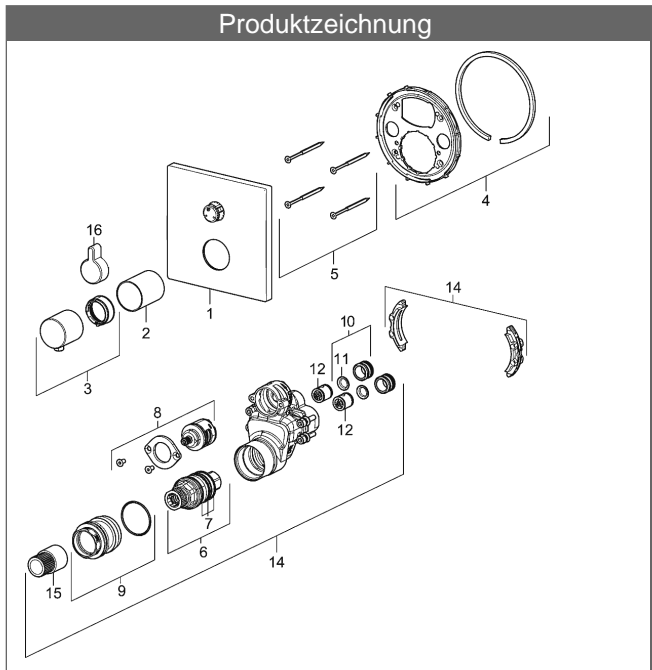

Beschreibung

HANSALIVING Fertigmontageset mit Funktionseinheit
 Thermostat-Brause-Batterie, DN15 (G 1/2)
 passend zu HANSAVAROX Einbaukörper
 mit integrierter keramischer Mengenregulierung
 ohne Umstellung
 schraubenlose Rosette

Durchflussmenge: 20 l/min, gemessen bei 3 bar Fließdruck

- Befestigung der Funktionseinheit mit Schrauben
- Dekorset bestehend aus:
 - Temperaturwählgriff mit Sicherheitssperre bei 38 °C
 - Nachrüstbare Temperaturverriegelung bei ca. 38 °C
 - Hülse und Wandrosette
 - Rosette quadratisch, 175x175mm
 - Rosette, verdrehsicher
 - Rosettenträger

HANSA 3.4 Thermostat-Regelteil ohne Absperrung

Produktnummer: 59914114

Anzahl in Stückliste: 1

- (-) Schmutzfangsiebe
- (-) Wachs-Dehnstoffelement
- (-) nicht steigende Spindel

Variante	Art.-Nr.	
verchromt	40579073	

passend zu Einbaukörper 4000 / 4001

Produktbild

Produktzeichnung

Produktzeichnung

Produktzeichnung

Zugehörige Produkte

Produktbild:	Beschreibung:	Artikelnummer:
	HANSVAROX Grundeinheit, Kompakt-Lösung, DN 15 Unterputz-Einbaukörper mit Vorabsperung	40010000