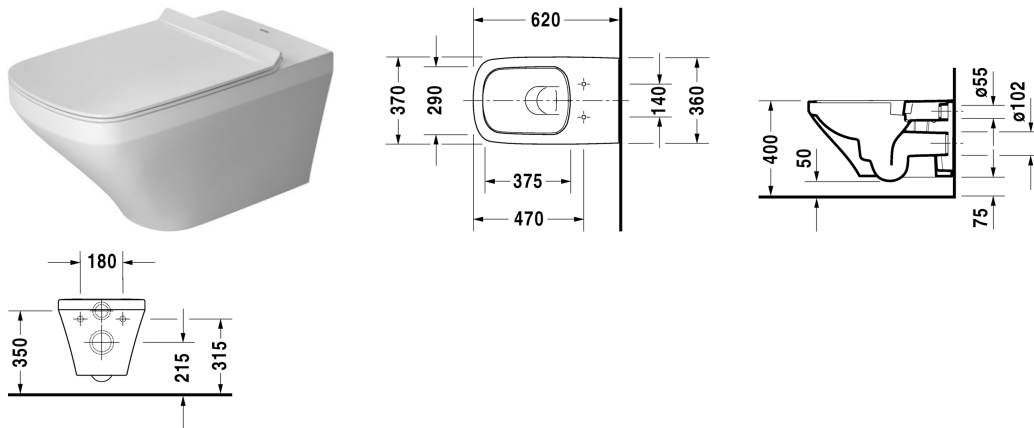

Wand-WC Duravit Rimless® # 254209..00

|< 370 mm >|

Wand-WC Duravit Rimless®	Größe	Gewicht	Bestellnummer
rimless, Tiefspüler, Durafix inklusive			
Farben			
00 Weiss			
Variante			
♣ 4,5 L, Tiefspüler, rimless	370 x 620 mm	28,300 kg	254209..00

Zubehör

WC-Sitz abnehmbar, verlängerte Ausführung, Scharniere Edelstahl, ohne Absenkautomatik		3,100 kg	006051
WC-Sitz abnehmbar, verlängerte Ausführung, Scharniere Edelstahl, mit Absenkautomatik SoftClose		3,000 kg	006059
Befestigung für Wand-Bidet und Wand-WC	Ø 12 x 180 mm	0,200 kg	006500
Schallschutz-Set für Wand-WC		0,300 kg	005064

Ausschreibungstext

DURAVIT DuraStyle Wand-WC "rimless", Design by Matteo Thun, spülrandloses WWC, Tiefspüler wandhängend aus Sanitärkeramik für 4,5 Liter Spülwasser mit verdeckter Befestigung. Durafix inklusive. Rechteckige nach unten konische Beckenform mit einer schmalen, markanten Keramikante. Flache Deckel-/Sitzkombination. Bodenfreiheit von 50/75mm bei Einbauhöhe 400mm. Abmessungen(BxHxT)370x620x350/325mm. Weiß. Best.Nr. 2542090000