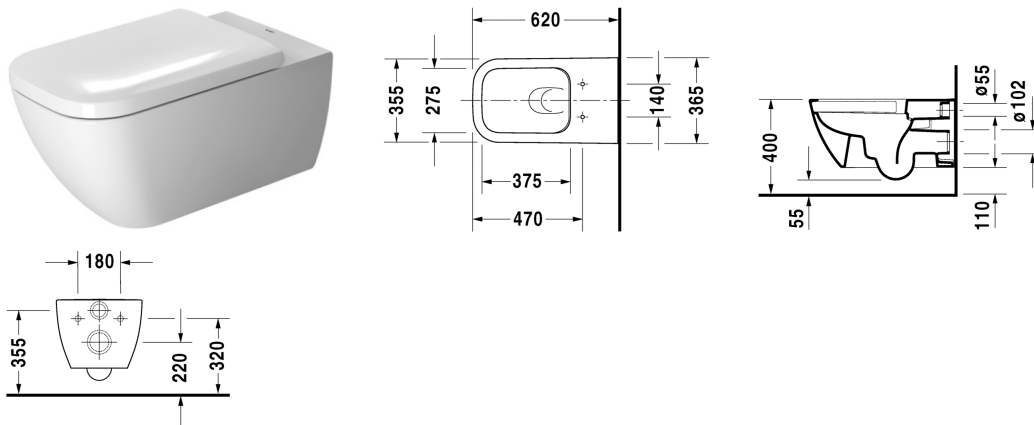

Wand-WC Duravit Rimless® # 255009..00

|< 365 mm >|

Wand-WC Duravit Rimless®	Größe	Gewicht	Bestellnummer
rimless, Tiefspüler, Durafix inklusive			
Farben			
00 Weiss			
Variante			
♦ rimless, 4,5 L, Tiefspüler	365 x 620 mm	28,200 kg	255009..00
Sanitärkeramiken mit der speziellen WonderGliss Oberflächen Ausführung bleiben sauber und gut aussehend für eine lange Zeit. Wenn Sie WonderGliss bestellen fügen Sie bitte eine "1" als elfte Ziffer zur Bestellnummer hinzu.			
Zubehör			
WC-Sitz abnehmbar, Scharniere Edelstahl, verlängerte Ausführung, ohne Absenkautomatik		2,900 kg	006461
WC-Sitz Scharniere Edelstahl, verlängerte Ausführung, mit Absenkautomatik SoftClose		2,700 kg	006469
Befestigung für Wand-Bidet und Wand-WC	Ø 12 x 180 mm	0,200 kg	006500
Schallschutz-Set für Wand-WC		0,300 kg	005064
Ausschreibungstext			
DURAVIT Happy D.2 Wand-WC "rimless" Design by sieger design, Tiefspüler aus Sanitärkeramik mit verdeckter Befestigung. Durafix inklusive. Spülrandloses WWC. Rechteckige nach unten konische Beckenform. Bodenfreiheit von 55/110mm bei Einbauhöhe von 400mm. Abmessungen(BxHxT)365x620x345/290mm. Weiß. Best.Nr. 2550090000			

Alle Zeichnungen enthalten alle notwendigen Maße (mm), die den üblichen Toleranzen unterliegen. Exakte Maße können nur am Produkt abgenommen werden.