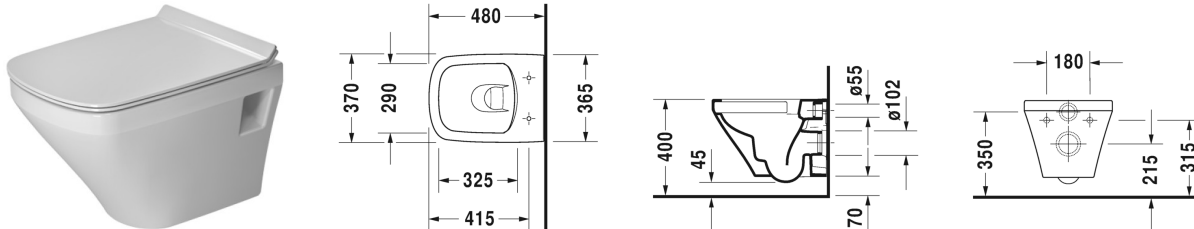

DuraStyle Wand-WC Compact Duravit Rimless® # 257109..00

| < 370 mm > |

Wand-WC Compact Duravit Rimless®	Größe	Gewicht	Bestellnummer
rimless, Tiefspüler, EWL Klasse 1			
Farben			
00 Weiss 20 HygieneGlaze Weiss (antibakteriell wirkende Keramikglasur)			
Variante			
◆ 4,5 L	370 x 480 mm	23,000 Kilogramm	257109..00
Sanitärkeramiken mit der speziellen WonderGliss Oberflächen Ausführung bleiben sauber und gut aussehend für eine lange Zeit. Wenn Sie WonderGliss bestellen fügen Sie bitte eine "1" als elfte Ziffer zur Bestellnummer hinzu.			
Zubehör			
Befestigung für Wand-Bidet und Wand-WC	Ø 12 x 180 mm	0,200 Kilogramm	006500
Schallschutz-Set für Wand-WC		0,300 Kilogramm	005064
Passende Produkte			
WC-Sitz Scharniere Edelstahl, ohne Absenkautomatik,			006371
WC-Sitz Scharniere Edelstahl, abnehmbar, mit Absenkautomatik,			006379