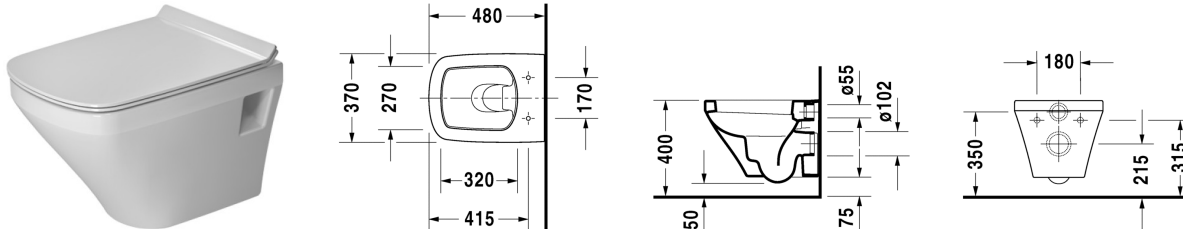

DuraStyle Wand-WC Compact # 253909..00 / 253909..001

| < 370 mm > |

Wand-WC Compact	Größe	Gewicht	Bestellnummer
Tiefspüler, EWL Klasse 1			
Farben			
00 Weiss 20 HygieneGlaze Weiss (antibakteriell wirkende Keramikglasur)			
Variante			
♣ 4,5 L	370 x 480 mm	22,500 kg	253909..00
♣ 4,5 L	370 x 480 mm	22,500 kg	253909..001
Zubehör			
Befestigung für Wand-Bidet und Wand-WC	Ø 12 x 180 mm	0,200 kg	006500
Schallschutz-Set für Wand-WC		0,300 kg	005064
Passende Produkte			
WC-Sitz Scharniere Edelstahl, ohne Absenkautomatik,			006371
WC-Sitz Scharniere Edelstahl, abnehmbar, mit Absenkautomatik,			006379
Ausschreibungstext			
DURAVIT DuraStyle Wand-WC Compact Design by Matteo Thun, Tiefspüler wandhängend aus Sanitärkeramik für 4,5 Liter Spülwasser, EWL Klasse 1. Rechteckige nach unten konische Beckenform, schmale Keramikante. Flache Deckel-/Sitzkombination. Kurze Ausladung 480mm. Bodenfreiheit von 50/75mm bei Einbauhöhe von 400mm. Abmessungen(BxHxT)370x480x350/325mm. Weiß. Best.Nr. 2539090000.			