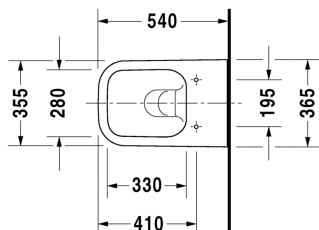

Happy D.2 Wand-WC Duravit Rimless® # 222209..00

| < 365 mm > |

Wand-WC Duravit Rimless®	Größe	Gewicht	Bestellnummer
rimless, Tiefspüler, Durafix inklusive, EWL Klasse 1			
Farben			
00 Weiss 20 HygieneGlaze Weiss (antibakteriell wirkende Keramikglasur)			
Variante			
♠ 4,5 L	365 x 540 mm	26,800 Kilogramm	222209..00
Infobox			
Durafix für unsichtbare Befestigung ist im Lieferumfang enthalten			
Sanitärkeramiken mit der speziellen WonderGliss Oberflächen Ausführung bleiben sauber und gut aussehend für eine lange Zeit. Wenn Sie WonderGliss bestellen fügen Sie bitte eine "1" als elfte Ziffer zur Bestellnummer hinzu.			
Zubehör			
Schallschutz-Set für Wand-WC		0,300 Kilogramm	005064
Befestigung für Wand-Bidet und Wand-WC	Ø 12 x 180 mm	0,200 Kilogramm	006500
Passende Produkte			
WC-Sitz abnehmbar, Scharniere Edelstahl, ohne Absenkautomatik,			006451
WC-Sitz abnehmbar, Scharniere Edelstahl, mit Absenkautomatik,			006459
Ausschreibungstext			
DURAVIT Happy D.2 Wand-WC Duravit Rimless®, Design by sieger design, Tiefspüler wandhängend, mit verdeckter Befestigung, Durafix inklusive. Spülrandloses Wand-WC mit patentierter Duravit Rimless® Spültechnologie aus Sanitärkeramik für 4,5 Liter Spülwasser, EWL Klasse 1. Rechteckige nach unten konische Beckenform. Bodenfreiheit von 65/110mm bei Einbauhöhe von 400mm. Abmessungen(BxHxT)365x540x335/290mm. Weiß. Best.Nr. 2222090000.			

Alle Zeichnungen enthalten alle notwendigen Maße (mm), die den üblichen Toleranzen unterliegen. Exakte Maße können nur am Produkt abgenommen werden.