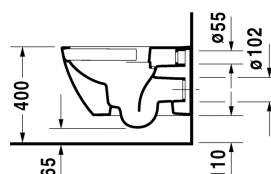

Happy D.2 Wand-WC Duravit Rimless® # 222209..00

| < 365 mm > |

Wand-WC Duravit Rimless®	Größe	Gewicht	Bestellnummer
rimless, Tiefspüler, Durafix inklusive, EWL Klasse 1			
Farben			
00 Weiss 20 HygieneGlaze Weiss (antibakteriell wirkende Keramikglasur)			
Variante			
♠ 4,5 L	365 x 540 mm	26,800 Kilogramm	222209..00
Infobox			
Durafix für unsichtbare Befestigung ist im Lieferumfang enthalten			
Sanitärkeramiken mit der speziellen WonderGliss Oberflächen Ausführung bleiben sauber und gut aussehend für eine lange Zeit. Wenn Sie WonderGliss bestellen fügen Sie bitte eine "1" als elfte Ziffer zur Bestellnummer hinzu.			
Zubehör			
Schallschutz-Set für Wand-WC		0,300 Kilogramm	005064
Befestigung für Wand-Bidet und Wand-WC	Ø 12 x 180 mm	0,200 Kilogramm	006500
Passende Produkte			
WC-Sitz abnehmbar, Scharniere Edelstahl, ohne Absenkautomatik,			006451
WC-Sitz abnehmbar, Scharniere Edelstahl, mit Absenkautomatik,			006459
Ausschreibungstext			
DURAVIT Happy D.2 Wand-WC Duravit Rimless®, Design by sieger design, Tiefspüler wandhängend, mit verdeckter Befestigung, Durafix inklusive. Spülrandloses Wand-WC mit patentierter Duravit Rimless® Spültechnologie aus Sanitärkeramik für 4,5 Liter Spülwasser, EWL Klasse 1. Rechteckige nach unten konische Beckenform. Bodenfreiheit von 65/110mm bei Einbauhöhe von 400mm. Abmessungen(BxHxT)365x540x335/290mm. Weiß. Best.Nr. 2222090000.			

Alle Zeichnungen enthalten alle notwendigen Maße (mm), die den üblichen Toleranzen unterliegen. Exakte Maße können nur am Produkt abgenommen werden.