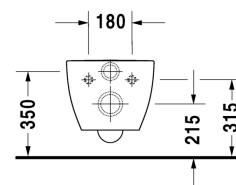

Happy D.2 Wand-WC Duravit Rimless® # 222209..00

| < 365 mm > |

Wand-WC Duravit Rimless®	Größe	Gewicht	Bestellnummer
rimless, Tiefspüler, Durafix inklusive, EWL Klasse 1			
Farben			
00 Weiss 20 HygieneGlaze Weiss (antibakteriell wirkende Keramikglasur)			
Variante			
♠ 4,5 L	365 x 540 mm	26,800 Kilogramm	222209..00
Infobox			
Durafix für unsichtbare Befestigung ist im Lieferumfang enthalten			
Sanitärkeramiken mit der speziellen WonderGliss Oberflächen Ausführung bleiben sauber und gut aussehend für eine lange Zeit. Wenn Sie WonderGliss bestellen fügen Sie bitte eine "1" als elfte Ziffer zur Bestellnummer hinzu.			
Zubehör			
Schallschutz-Set für Wand-WC		0,300 Kilogramm	005064
Befestigung für Wand-Bidet und Wand-WC	Ø 12 x 180 mm	0,200 Kilogramm	006500
Passende Produkte			
WC-Sitz abnehmbar, Scharniere Edelstahl, ohne Absenkautomatik,			006451
WC-Sitz abnehmbar, Scharniere Edelstahl, mit Absenkautomatik,			006459
Ausschreibungstext			
DURAVIT Happy D.2 Wand-WC Duravit Rimless®, Design by sieger design, Tiefspüler wandhängend, mit verdeckter Befestigung, Durafix inklusive. Spülrandloses Wand-WC mit patentierter Duravit Rimless® Spültechnologie aus Sanitärkeramik für 4,5 Liter Spülwasser, EWL Klasse 1. Rechteckige nach unten konische Beckenform. Bodenfreiheit von 65/110mm bei Einbauhöhe von 400mm. Abmessungen(BxHxT)365x540x335/290mm. Weiß. Best.Nr. 2222090000.			

Alle Zeichnungen enthalten alle notwendigen Maße (mm), die den üblichen Toleranzen unterliegen. Exakte Maße können nur am Produkt abgenommen werden.