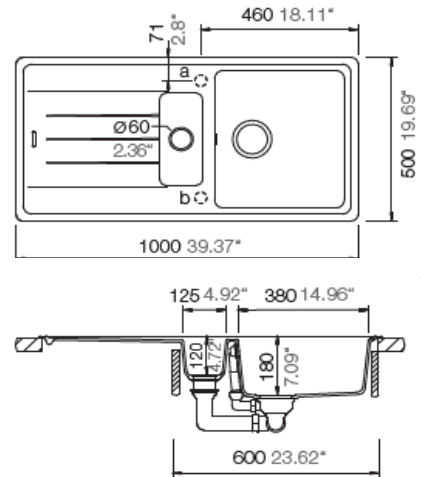

**respekta by Schock Cristalite Granit Einbauspüle 1,5 Becken**

**Columbia 1.5 100 x 50**

- Einbauspüle mit Abtropffläche
- Für Spülenunterschranke ab 60 cm
- Hahnlöcher nicht durchgestoßen
- Verbundmaterial bestehend aus 80% Quarzsand und 5% Additiven
- 15 % Kunstharz
- temperaturbeständig bis 180°C
- Hohe Stoßfestigkeit
- Hohe Resistenz bei aggressiven Chemikalien
- UV-beständig
- Leicht zu reinigende Oberfläche
- deutsche Produktion
- in folgenden Farben lieferbar: Weiß, Schwarz, Grau, Beige
- Maße Spülbecken 42,0 x 38,0 cm, Beckentiefe: ca. 18,0 cm
- 28,2 x 12,5 cm, Beckentiefe: ca. 12,0 cm
- reversibel einbaubar
- Ablauf mit Siebkorb 90 mm
- mit Ab- und Überlaufgarnitur
- inkl. Fixierklemmen und Drehexcenter
- Einzel kartonverpackt

**Abmessungen:**

- H x B x T in cm / kg: ca. 18,5 x 100 x 50 / 11,6
- mit Verpackung: ca. 29,2 x 116 x 57 / 16,74

<b>EAN-Code Columbia 1.5 100x50 weiß:</b>	4260515337855
<b>EAN-Code Columbia 1.5 100x50 schwarz:</b>	4260515337862
<b>EAN-Code Columbia 1.5 100x50 grau:</b>	4260515337879
<b>EAN-Code Columbia 1.5 100x50 beige:</b>	4260515337886