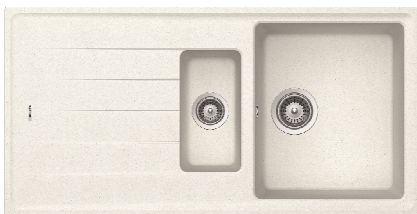

**respekta by Schock Cristalite Granit Einbauspüle 1,5 Becken**

**Columbia 1.5 100 x 50**

- Einbauspüle mit Abtropffläche
- Für Spülenunterschranke ab 60 cm
- Hahnlöcher nicht durchgestoßen
- Verbundmaterial bestehend aus 80% Quarzsand und 5% Additiven
- 15 % Kunstharz
- temperaturbeständig bis 180°C
- Hohe Stoßfestigkeit
- Hohe Resistenz bei aggressiven Chemikalien
- UV-beständig
- Leicht zu reinigende Oberfläche
- deutsche Produktion
- in folgenden Farben lieferbar: Weiß, Schwarz, Grau, Beige
- Maße Spülbecken 42,0 x 38,0 cm, Beckentiefe: ca. 18,0 cm
- 28,2 x 12,5 cm, Beckentiefe: ca. 12,0 cm
- reversibel einbaubar
- Ablauf mit Siebkorb 90 mm
- mit Ab- und Überlaufgarnitur
- inkl. Fixierklemmen und Drehexcenter
- Einzel kartonverpackt

**Abmessungen:**

- H x B x T in cm / kg: ca. 18,5 x 100 x 50 / 11,6
- mit Verpackung: ca. 29,2 x 116 x 57 / 16,74

<b>EAN-Code Columbia 1.5 100x50 weiß:</b>	4260515337855
<b>EAN-Code Columbia 1.5 100x50 schwarz:</b>	4260515337862
<b>EAN-Code Columbia 1.5 100x50 grau:</b>	4260515337879
<b>EAN-Code Columbia 1.5 100x50 beige:</b>	4260515337886