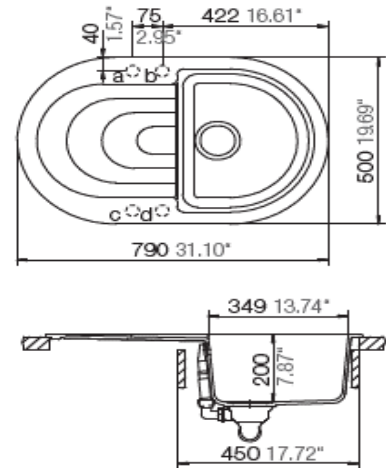

**respekta by Schock Cristalite Granit Einbauspüle 1 Becken**

**Phoenix 79 x 50**

- Einbauspüle mit Abtropffläche
- Für Spülenunterschranke ab 45 cm
- Hahnlöcher nicht durchgestoßen
- Verbundmaterial bestehend aus 80% Quarzsand und 5% Additiven
- 15 % Kunstharz
- temperaturbeständig bis 180°C
- Hohe Stoßfestigkeit
- Hohe Resistenz bei aggressiven Chemikalien
- UV-beständig
- Leicht zu reinigende Oberfläche
- deutsche Produktion
- in folgenden Farben lieferbar: Weiß, Schwarz, Grau, Beige
- Maße Spülbecken 42,9 x 34,9 cm, Beckentiefe: ca. 20,0 cm
- reversibel einbaubar
- Ablauf mit Siebkorb 90 mm
- mit Ab- und Überlaufgarnitur
- inkl. Fixierklemmen und Drehexcenter
- Einzel kartonverpackt

**Abmessungen:**

- H x B x T in cm / kg: ca. 20,5 x 79 x 50 / 13,5
- mit Verpackung: ca. 29,2 x 102 x 57 / 17,8

<b>EAN-Code Phoenix 79x50 weiß:</b>	4260515338050
<b>EAN-Code Phoenix 79x50 schwarz:</b>	4260515338067
<b>EAN-Code Phoenix 79x50 grau:</b>	4260515338074
<b>EAN-Code Phoenix 79x50 beige:</b>	4260515338081