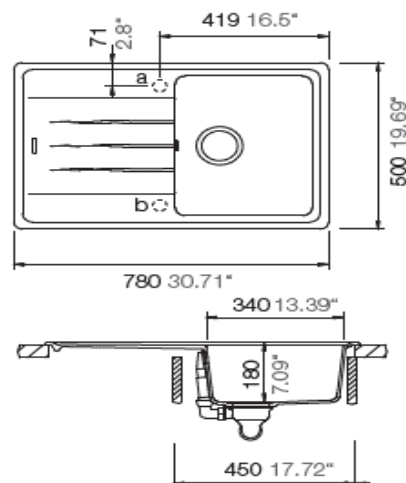

respekta by Schock Cristalite Granit Einbauspüle 1 Becken

Columbia 78 x 50

- Einbauspüle mit Abtropffläche
- Für Spülenunterschranke ab 45 cm
- Hahnlöcher nicht durchgestoßen
- Verbundmaterial bestehend aus 80% Quarzsand und 5% Additiven
- 15 % Kunstharz
- temperaturbeständig bis 180°C
- Hohe Stoßfestigkeit
- Hohe Resistenz bei aggressiven Chemikalien
- UV-beständig
- Leicht zu reinigende Oberfläche
- deutsche Produktion
- in folgenden Farben lieferbar: Weiß, Schwarz, Grau, Beige
- Maße Spülbecken 42,0 x 34,0 cm, Beckentiefe: ca. 18,0 cm
- reversibel einbaubar
- Ablauf mit Siebkorb 90 mm
- mit Ab- und Überlaufgarnitur
- inkl. Fixierklemmen und Drehexcenter
- Einzel kartonverpackt

Abmessungen:

- H x B x T in cm / kg: ca. 18,5 x 78 x 50 / 8,9
- mit Verpackung: ca. 29,2 x 102 x 57 / 13,2

| | |
|---|---------------|
| EAN-Code Columbia 78x50 weiß: | 4260515337817 |
| EAN-Code Columbia 78x50 schwarz: | 4260515337824 |
| EAN-Code Columbia 78x50 grau: | 4260515337831 |
| EAN-Code Columbia 78x50 beige: | 4260515337848 |