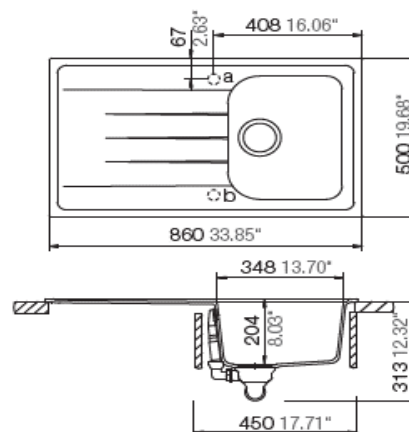

### Orlando 86 x 50

- Einbauspüle mit Abtropffläche
- Für Spülenunterschranke ab 45 cm
- Hahnlöcher nicht durchgestoßen
- Verbundmaterial bestehend aus 80% Quarzsand und 5% Additiven
- 15 % Kunstharz
- temperaturbeständig bis 180°C
- Hohe Stoßfestigkeit
- Hohe Resistenz bei aggressiven Chemikalien
- UV-beständig
- Leicht zu reinigende Oberfläche
- deutsche Produktion
- in folgenden Farben lieferbar: Weiß, Schwarz, Grau, Beige
- Maße Spülbecken 42,2 x 34,8 cm, Beckentiefe: ca. 20,4 cm
- reversibel einbaubar
- Ablauf mit Siebkorb 90 mm
- mit Ab- und Überlaufgarnitur
- inkl. Fixierklemmen und Drehexcenter
- Einzel kartonverpackt

#### Abmessungen:

- H x B x T in cm / kg: ca. 20,9 x 86 x 50 / 13,5
- mit Verpackung: ca. 29,2 x 102 x 57 / 17,8

<b>EAN-Code Orlando 86x50 weiß:</b>	4260515337978
<b>EAN-Code Orlando 86x50 schwarz:</b>	4260515337985
<b>EAN-Code Orlando 86x50 grau:</b>	4260515337992
<b>EAN-Code Orlando 86x50 beige:</b>	4260515338005