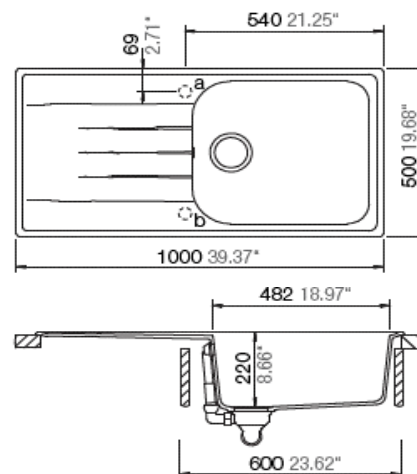

respekta by Schock Cristalite Granit Einbauspüle 1 Becken

Orlando 100 x 50

- Einbauspüle mit Abtropffläche
- Für Spülenunterschranke ab 60 cm
- Hahnlöcher nicht durchgestoßen
- Verbundmaterial bestehend aus 80% Quarzsand und 5% Additiven
- 15 % Kunstharz
- temperaturbeständig bis 180°C
- Hohe Stoßfestigkeit
- Hohe Resistenz bei aggressiven Chemikalien
- UV-beständig
- Leicht zu reinigende Oberfläche
- deutsche Produktion
- in folgenden Farben lieferbar: Weiß, Schwarz, Grau, Beige
- Maße Spülbecken 42,2 x 48,2 cm, Beckentiefe: ca. 22,0 cm
- reversibel einbaubar
- Ablauf mit Siebkorb 90 mm
- mit Ab- und Überlaufgarnitur
- inkl. Fixierklemmen und Drehexcenter
- Einzel kartonverpackt

Abmessungen:

- H x B x T in cm / kg: ca. 22,5 x 100 x 50 / 15,0
- mit Verpackung: ca. 29,2 x 116 x 57 / 20,14

EAN-Code Orlando 100x50 weiß:	4260515338258
EAN-Code Orlando 100x50 schwarz:	4260515338265
EAN-Code Orlando 100x50 grau:	4260515338272
EAN-Code Orlando 100x50 beige:	4260515338289