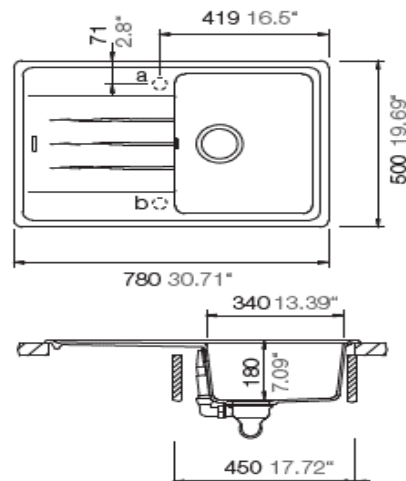

respekta by Schock Cristalite Granit Einbauspüle 1 Becken

Columbia 78 x 50

- Einbauspüle mit Abtropffläche
- Für Spülenunterschranke ab 45 cm
- Hahnlöcher nicht durchgestoßen
- Verbundmaterial bestehend aus 80% Quarzsand und 5% Additiven
- 15 % Kunstharz
- temperaturbeständig bis 180°C
- Hohe Stoßfestigkeit
- Hohe Resistenz bei aggressiven Chemikalien
- UV-beständig
- Leicht zu reinigende Oberfläche
- deutsche Produktion
- in folgenden Farben lieferbar: Weiß, Schwarz, Grau, Beige
- Maße Spülbecken 42,0 x 34,0 cm, Beckentiefe: ca. 18,0 cm
- reversibel einbaubar
- Ablauf mit Siebkorb 90 mm
- mit Ab- und Überlaufgarnitur
- inkl. Fixierklemmen und Drehexcenter
- Einzel kartonverpackt

Abmessungen:

- H x B x T in cm / kg: ca. 18,5 x 78 x 50 / 8,9
- mit Verpackung: ca. 29,2 x 102 x 57 / 13,2

EAN-Code Columbia 78x50 weiß:	4260515337817
EAN-Code Columbia 78x50 schwarz:	4260515337824
EAN-Code Columbia 78x50 grau:	4260515337831
EAN-Code Columbia 78x50 beige:	4260515337848