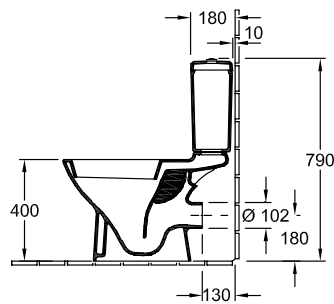

TECHNISCHE ZEICHNUNGEN

566101

5760-S1 / 21