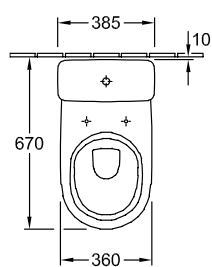

TECHNISCHE ZEICHNUNGEN

566101

5760-S1 / 21