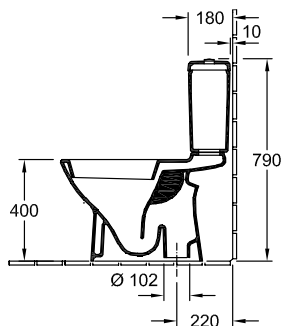

TECHNISCHE ZEICHNUNGEN

566101

5760-S1 / 21