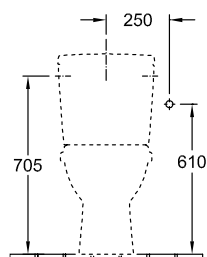

TECHNISCHE ZEICHNUNGEN

566101

5760-S1 / 21