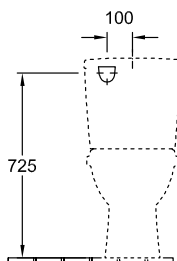

TECHNISCHE ZEICHNUNGEN

566101

5760-G1