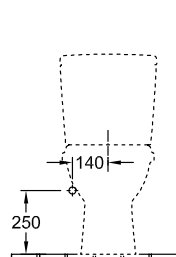

TECHNISCHE ZEICHNUNGEN

566101

5760-R1