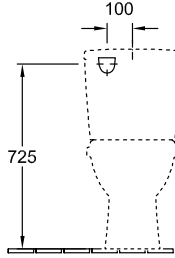

TECHNISCHE ZEICHNUNGEN

566101

5760-G1