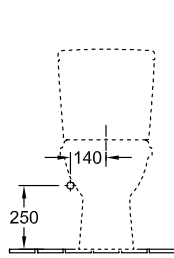

TECHNISCHE ZEICHNUNGEN

566101

5760-R1