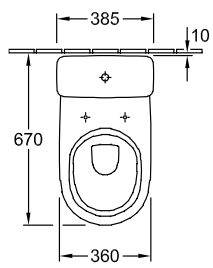

TECHNISCHE ZEICHNUNGEN

566101

5760-S1 / 21