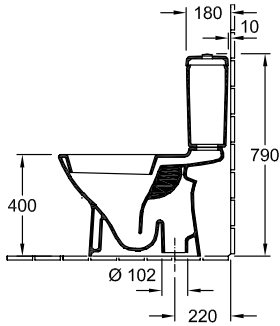

TECHNISCHE ZEICHNUNGEN

566101

5760-S1 / 21