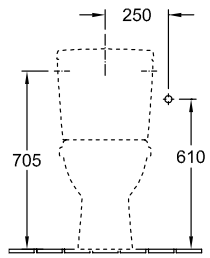

TECHNISCHE ZEICHNUNGEN

566101

5760-S1 / 21