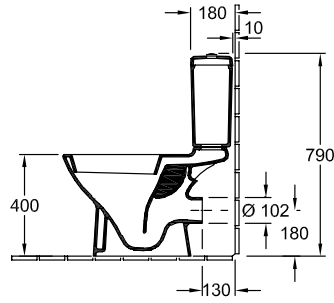

TECHNISCHE ZEICHNUNGEN

566101

5760-S1 / 21