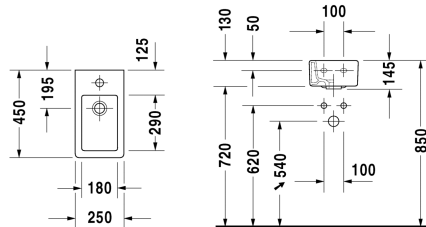

Handwaschbecken # 070225..00

|< 250 mm >|

Handwaschbecken	Größe	Gewicht	Bestellnummer
mit Überlauf, mit Hahnlochbank, 250 mm			
Farben			
00 Weiss			
Variante			
● mit Hahnlochbank, mit Überlauf	250 x 450 mm	8,900 kg	070225..00
Sanitärkeramiken mit der speziellen WonderGliss Oberflächen Ausführung bleiben sauber und gut aussehend für eine lange Zeit. Wenn Sie WonderGliss bestellen fügen Sie bitte eine "1" als elfte Ziffer zur Bestellnummer hinzu.			
Ausschreibungstext	DURAVIT Vero Handwaschbecken mit Überlauf aus Sanitärkeramik mit Hahnlochbank für Einlocharmatur. Rechteckige Beckenform. Stocksraubenabstand 100mm. Abmessungen(BxTxH)250x450x145mm. Weiß. Best.Nr. 0702250000		

Alle Zeichnungen enthalten alle notwendigen Maße (mm), die den üblichen Toleranzen unterliegen. Exakte Maße können nur am Produkt abgenommen werden.