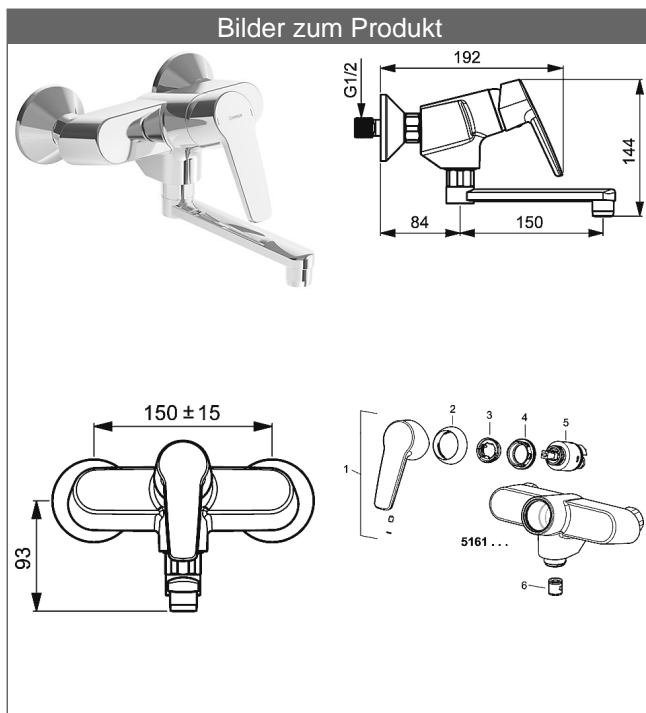

HANSAPOLO Spültisch-Einhand-Wandbatterie, DN 15

Beschreibung

HANSAPOLO
Spültisch-Einhand-Wandbatterie, DN 15

P-IX (Prüfzeichen beantragt)

Durchflussmenge: 13 l/min, gemessen bei 3 bar Fließdruck

- Armaturenkörper: entzinkungsarmes Messing (MS 63)
- Bedienungshebel
- (-) W+K-Kennzeichnung
- Luftsprudler
- S-Anschlüsse DN 15 (G1/2)
- (-) Stichmaß: 150 ± 15 mm

Auslauf: schwenkbar, ohne Anschlag
Ausladung: 150 mm

HANSA Steuerpatrone classic 3.5

Produktnummer: 59913075

Anzahl in Stückliste: 1

(-) Keramikscheiben mit integrierten Fettdepots

(-) einstellbare Heißwassersperre

(-) einstellbare Wassermengenbegrenzung bis ca. 6 l/min

Variante	Art.-Nr.	
verchromt	51612193	

Produktbild

Produktzeichnung

Produktzeichnung

Produktzeichnung