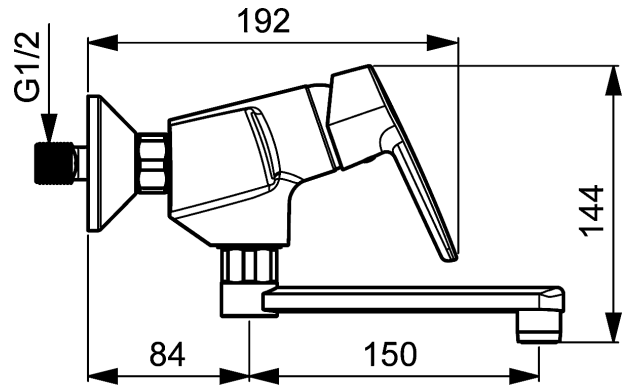

HANSAPOLO Spültisch-Einhand-Wandbatterie, DN 15

Beschreibung

HANSAPOLO
Spültisch-Einhand-Wandbatterie, DN 15

P-IX (Prüfzeichen beantragt)

Durchflussmenge: 13 l/min, gemessen bei 3 bar Fließdruck

- Armaturenkörper: entzinkungsarmes Messing (MS 63)
- Bedienungshebel
- (-) W+K-Kennzeichnung
- Luftsprudler
- S-Anschlüsse DN 15 (G1/2)
- (-) Stichmaß: 150 ± 15 mm

Auslauf: schwenkbar, ohne Anschlag
Ausladung: 150 mm

HANSA Steuerpatrone classic 3.5

Produktnummer: 59913075

Anzahl in Stückliste: 1

(-) Keramikscheiben mit integrierten Fettdepots

(-) einstellbare Heißwassersperre

(-) einstellbare Wassermengenbegrenzung bis ca. 6 l/min

Variante	Art.-Nr.	
verchromt	51612193	

Produktbild

Produktzeichnung

Produktzeichnung

Produktzeichnung