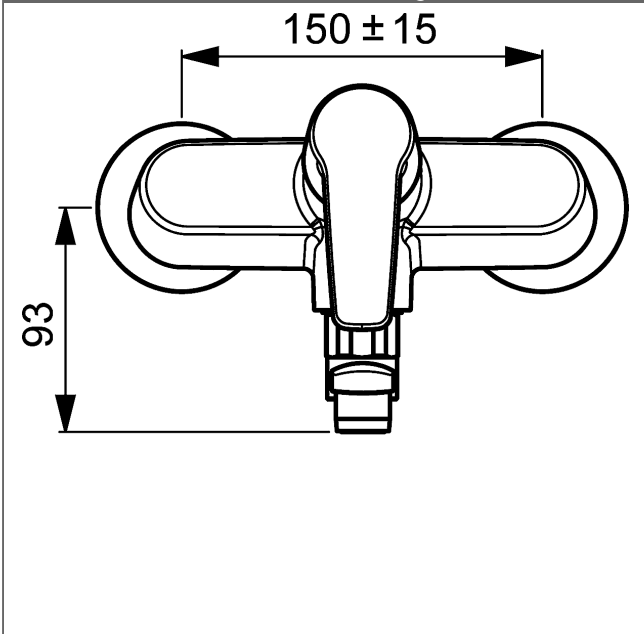

HANSAPOLO Spültisch-Einhand-Wandbatterie, DN 15

Beschreibung

HANSAPOLO
Spültisch-Einhand-Wandbatterie, DN 15

P-IX (Prüfzeichen beantragt)

Durchflussmenge: 13 l/min, gemessen bei 3 bar Fließdruck

- Armaturenkörper: entzinkungsarmes Messing (MS 63)
- Bedienungshebel
- (-) W+K-Kennzeichnung
- Luftsprudler
- S-Anschlüsse DN 15 (G1/2)
- (-) Stichmaß: 150 ± 15 mm

Auslauf: schwenkbar, ohne Anschlag
Ausladung: 150 mm

HANSA Steuerpatrone classic 3.5

Produktnummer: 59913075

Anzahl in Stückliste: 1

(-) Keramikscheiben mit integrierten Fettdepots

(-) einstellbare Heißwassersperre

(-) einstellbare Wassermengenbegrenzung bis ca. 6 l/min

Variante	Art.-Nr.	
verchromt	51612193	

Produktbild

Produktzeichnung

Produktzeichnung

Produktzeichnung