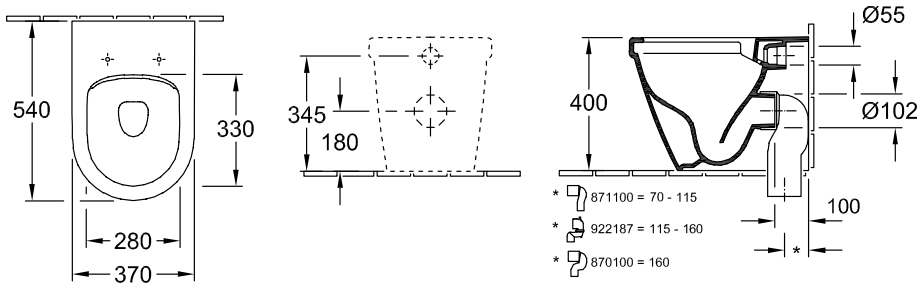

TECHNISCHE ZEICHNUNGEN

5690R0