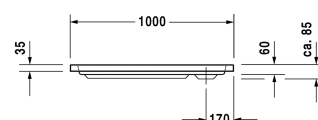

D-Code Duschwanne # 720106000000000 / 720106000000001

|< 1000 mm >|

Duschwanne	Größe	Gewicht	Bestellnummer
Rechteck, Sanitäracryl, 85 mm			
Farben			
00 Weiß			
Variante			
Duschwanne	1000 x 800 mm	13,500 Kilogramm	720106000000000
Duschwanne mit Antislip	1000 x 800 mm	13,500 Kilogramm	720106000000001
Zubehör für Duschwanne			
Schallschutzset für Duschwannen aus Acryl Inhalt: Schallschutz-Wannenanker, Schallschutz-Wannenfüße, Bitumenmatten, Wandprofil # 790104			791369
Duschwannenträger für # 720106			790483
Duschwannenablauf chrom			791260
Duschwannenfuß mit Seitenlänge ≤ 1000 mm			790129
Wandprofil für D-Code, zur Schalldämmung, Länge: 3300 mm			790126
Wannenanker zur Befestigung und Unterstützung von D-Code Bade- und Duschwannen an der Wand, 3 Stück			790125
Ausschreibungstext			
DURAVIT D-Code Duschwanne Rechteck, Design by sieger design, Einbauversion aus 3,2mm Sanitäracryl gezogen und durchgefärbt. Innentiefe 60mm. Duschrand(BxH)40x35mm. Eckablauf Ø90mm. Option: Antislip. Zubehör für Duschwanne: Wannenanker, Wandprofil, Duschwannenfuß, Duschwannenablauf, Duschwannenträger, Schallschutzset. Abmessungen(LxBxH)1000x800x85mm. Weiß. Best.Nr. 720106000000000. Antislip Best.Nr. 720106000000001.			

Alle Zeichnungen enthalten alle notwendigen Maße (mm), die den üblichen Toleranzen unterliegen. Exakte Maße können nur am Produkt abgenommen werden.