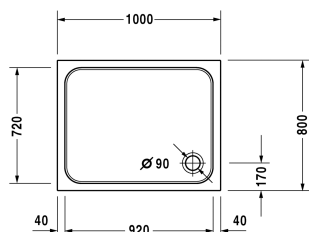

D-Code Duschwanne # 720106000000000 / 720106000000001

|< 1000 mm >|

Duschwanne	Größe	Gewicht	Bestellnummer
Rechteck, Sanitäracryl, 85 mm			
Farben			
00 Weiß			
Variante			
Duschwanne	1000 x 800 mm	13,500 Kilogramm	720106000000000
Duschwanne mit Antislip	1000 x 800 mm	13,500 Kilogramm	720106000000001
Zubehör für Duschwanne			
Schallschutzset für Duschwannen aus Acryl Inhalt: Schallschutz-Wannenanker, Schallschutz-Wannenfüße, Bitumenmatten, Wandprofil # 790104			791369
Duschwannenträger für # 720106			790483
Duschwannenablauf chrom			791260
Duschwannenfuß mit Seitenlänge ≤ 1000 mm			790129
Wandprofil für D-Code, zur Schalldämmung, Länge: 3300 mm			790126
Wannenanker zur Befestigung und Unterstützung von D-Code Bade- und Duschwannen an der Wand, 3 Stück			790125
Ausschreibungstext			
DURAVIT D-Code Duschwanne Rechteck, Design by sieger design, Einbauversion aus 3,2mm Sanitäracryl gezogen und durchgefärbt. Innentiefe 60mm. Duschrand(BxH)40x35mm. Eckablauf Ø90mm. Option: Antislip. Zubehör für Duschwanne: Wannenanker, Wandprofil, Duschwannenfuß, Duschwannenablauf, Duschwannenträger, Schallschutzset. Abmessungen(LxBxH)1000x800x85mm. Weiß. Best.Nr. 720106000000000. Antislip Best.Nr. 720106000000001.			

Alle Zeichnungen enthalten alle notwendigen Maße (mm), die den üblichen Toleranzen unterliegen. Exakte Maße können nur am Produkt abgenommen werden.