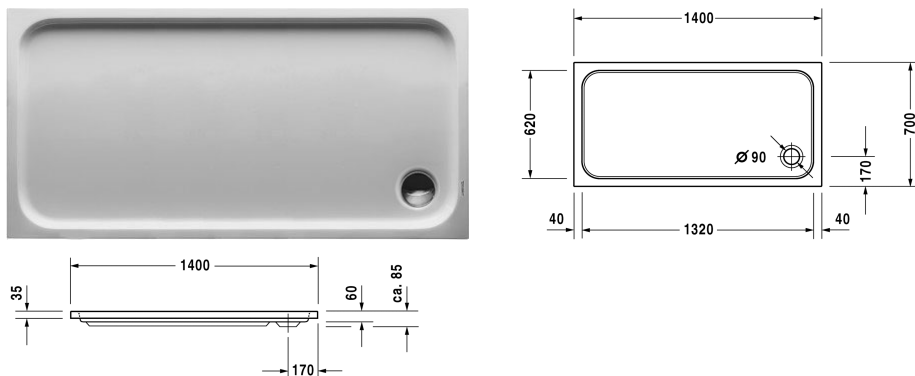

D-Code Duschwanne # 720095000000000 / 720095000000001

| < 1400 mm > |

Duschwanne	Größe	Gewicht	Bestellnummer
Rechteck, Sanitäracryl, 85 mm			
Farben			
00 Weiß			
Variante			
Duschwanne	1400 x 700 mm	19,000 Kilogramm	720095000000000
Duschwanne mit Antislip	1400 x 700 mm	19,000 Kilogramm	720095000000001
Zubehör für Duschwanne			
Schallschutzset für Duschwannen aus Acryl Inhalt: Schallschutz-Wannenanker, Schallschutz-Wannenfüße, Bitumenmatten, Wandprofil # 790104			791369
Duschwannenträger für # 720095			791453
Duschwannenablauf chrom			791260
Fußgestell mit Seitenlänge > 1000 mm			790127
Wandprofil für D-Code, zur Schalldämmung, Länge: 3300 mm			790126
Wannenanker zur Befestigung und Unterstützung von D-Code Bade- und Duschwannen an der Wand, 3 Stück			790125
Ausschreibungstext			
DURAVIT D-Code Duschwanne Quadrat, Design by sieger design, Einbauversion aus 3,2mm Sanitäracryl gezogen und durchgefärbt. Innentiefe 60mm. Duschrand(BxH)40x35mm. Eckablauf Ø90mm. Option: Antislip. Zubehör für Duschwanne: Wannenanker, Wandprofil, Duschwannenfuß, Fußgestell, Duschwannenablauf, Duschwannenträger, Schallschutzset. Abmessungen(LxBxH)1400x700x85mm. Weiß. Best.Nr. 720095000000000. Antislip Best.Nr. 720095000000001.			

Alle Zeichnungen enthalten alle notwendigen Maße (mm), die den üblichen Toleranzen unterliegen. Exakte Maße können nur am Produkt abgenommen werden.