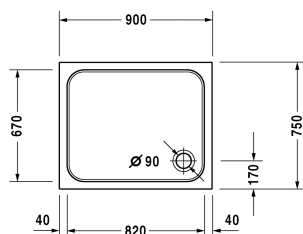

D-Code Duschwanne # 720104000000000 / 720104000000001

| < 900 mm > |

Duschwanne	Größe	Gewicht	Bestellnummer
Rechteck, Sanitäracryl, 85 mm			
Farben			
00 Weiß			
Variante			
Duschwanne	900 x 750 mm	12,000 Kilogramm	720104000000000
Duschwanne mit Antislip	900 x 750 mm	12,000 Kilogramm	720104000000001
Zubehör für Duschwanne			
Schallschutzset für Duschwannen aus Acryl Inhalt: Schallschutz-Wannenanker, Schallschutz-Wannenfüße, Bitumenmatten, Wandprofil # 790104			791369
Duschwannenträger für # 720104			790481
Duschwannenablauf chrom			791260
Duschwannenfuß mit Seitenlänge ≤ 1000 mm			790129
Wandprofil für D-Code, zur Schalldämmung, Länge: 3300 mm			790126
Wannenanker zur Befestigung und Unterstützung von D-Code Bade- und Duschwannen an der Wand, 3 Stück			790125
Ausschreibungstext			
DURAVIT D-Code Duschwanne Rechteck, Design by sieger design, Einbauversion aus 3,2mm Sanitäracryl gezogen und durchgefärbt. Innentiefe 60mm. Duschrand(BxH)40x35mm. Eckablauf Ø90mm. Option: Antislip. Zubehör für Duschwanne: Wannenanker, Wandprofil, Duschwannenfuß, Duschwannenablauf, Duschwannenträger, Schallschutzset. Abmessungen(LxBxH)900x750x85mm. Weiß. Best.Nr. 720104000000000. Antislip Best.Nr. 720104000000001.			

Alle Zeichnungen enthalten alle notwendigen Maße (mm), die den üblichen Toleranzen unterliegen. Exakte Maße können nur am Produkt abgenommen werden.