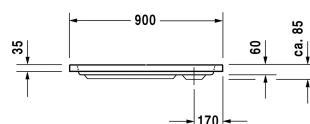

D-Code Duschwanne # 720104000000000 / 720104000000001

| < 900 mm > |

Duschwanne	Größe	Gewicht	Bestellnummer
Rechteck, Sanitäracryl, 85 mm			
Farben			
00 Weiß			
Variante			
Duschwanne	900 x 750 mm	12,000 Kilogramm	720104000000000
Duschwanne mit Antislip	900 x 750 mm	12,000 Kilogramm	720104000000001
Zubehör für Duschwanne			
Schallschutzset für Duschwannen aus Acryl Inhalt: Schallschutz-Wannenanker, Schallschutz-Wannenfüße, Bitumenmatten, Wandprofil # 790104			791369
Duschwannenträger für # 720104			790481
Duschwannenablauf chrom			791260
Duschwannenfuß mit Seitenlänge ≤ 1000 mm			790129
Wandprofil für D-Code, zur Schalldämmung, Länge: 3300 mm			790126
Wannenanker zur Befestigung und Unterstützung von D-Code Bade- und Duschwannen an der Wand, 3 Stück			790125
Ausschreibungstext			
DURAVIT D-Code Duschwanne Rechteck, Design by sieger design, Einbauversion aus 3,2mm Sanitäracryl gezogen und durchgefärbt. Innentiefe 60mm. Duschrand(BxH)40x35mm. Eckablauf Ø90mm. Option: Antislip. Zubehör für Duschwanne: Wannenanker, Wandprofil, Duschwannenfuß, Duschwannenablauf, Duschwannenträger, Schallschutzset. Abmessungen(LxBxH)900x750x85mm. Weiß. Best.Nr. 720104000000000. Antislip Best.Nr. 720104000000001.			

Alle Zeichnungen enthalten alle notwendigen Maße (mm), die den üblichen Toleranzen unterliegen. Exakte Maße können nur am Produkt abgenommen werden.