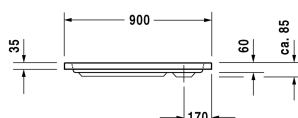

D-Code Duschwanne # 720105000000000 / 720105000000001

| < 900 mm > |

Duschwanne	Größe	Gewicht	Bestellnummer
Rechteck, Sanitäracryl, 85 mm			
Farben			
00 Weiß			
Variante			
Duschwanne	900 x 800 mm	12,500 Kilogramm	720105000000000
Duschwanne mit Antislip	900 x 800 mm	12,500 Kilogramm	720105000000001
Zubehör für Duschwanne			
Schallschutzset für Duschwannen aus Acryl Inhalt: Schallschutz-Wannenanker, Schallschutz-Wannenfüße, Bitumenmatten, Wandprofil # 790104			791369
Duschwannenträger für # 720105			790482
Duschwannenablauf chrom			791260
Duschwannenfuß mit Seitenlänge ≤ 1000 mm			790129
Wandprofil für D-Code, zur Schalldämmung, Länge: 3300 mm			790126
Wannenanker zur Befestigung und Unterstützung von D-Code Bade- und Duschwannen an der Wand, 3 Stück			790125
Ausschreibungstext			
DURAVIT D-Code Duschwanne Rechteck, Design by sieger design, Einbauversion aus 3,2mm Sanitäracryl gezogen und durchgefärbt. Innentiefe 60mm. Duschrand(BxH)40x35mm. Eckablauf Ø90mm. Option: Antislip. Zubehör für Duschwanne: Wannenanker, Wandprofil, Duschwannenfuß, Duschwannenablauf, Duschwannenträger, Schallschutzset. Abmessungen(LxBxH)900x800x85mm. Weiß. Best.Nr. 720105000000000. Antislip Best.Nr. 720105000000001.			

Alle Zeichnungen enthalten alle notwendigen Maße (mm), die den üblichen Toleranzen unterliegen. Exakte Maße können nur am Produkt abgenommen werden.