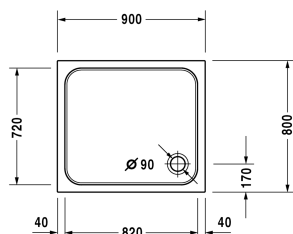

D-Code Duschwanne # 720105000000000 / 720105000000001

| < 900 mm > |

Duschwanne	Größe	Gewicht	Bestellnummer
Rechteck, Sanitäracryl, 85 mm			
Farben			
00 Weiß			
Variante			
Duschwanne	900 x 800 mm	12,500 Kilogramm	720105000000000
Duschwanne mit Antislip	900 x 800 mm	12,500 Kilogramm	720105000000001
Zubehör für Duschwanne			
Schallschutzset für Duschwannen aus Acryl Inhalt: Schallschutz-Wannenanker, Schallschutz-Wannenfüße, Bitumenmatten, Wandprofil # 790104			791369
Duschwannenträger für # 720105			790482
Duschwannenablauf chrom			791260
Duschwannenfuß mit Seitenlänge ≤ 1000 mm			790129
Wandprofil für D-Code, zur Schalldämmung, Länge: 3300 mm			790126
Wannenanker zur Befestigung und Unterstützung von D-Code Bade- und Duschwannen an der Wand, 3 Stück			790125
Ausschreibungstext			
DURAVIT D-Code Duschwanne Rechteck, Design by sieger design, Einbauversion aus 3,2mm Sanitäracryl gezogen und durchgefärbt. Innentiefe 60mm. Duschrand(BxH)40x35mm. Eckablauf Ø90mm. Option: Antislip. Zubehör für Duschwanne: Wannenanker, Wandprofil, Duschwannenfuß, Duschwannenablauf, Duschwannenträger, Schallschutzset. Abmessungen(LxBxH)900x800x85mm. Weiß. Best.Nr. 720105000000000. Antislip Best.Nr. 720105000000001.			

Alle Zeichnungen enthalten alle notwendigen Maße (mm), die den üblichen Toleranzen unterliegen. Exakte Maße können nur am Produkt abgenommen werden.