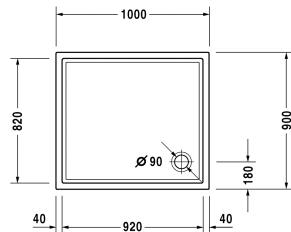

Starck Bade-/Duschwannen Duschwanne # 720120000000000 /  
720120000000001

|< 1000 mm >|

Duschwanne	Größe	Gewicht	Bestellnummer
Rechteck, Sanitäracryl, 50 mm			
<b>Farben</b>			
00 Weiß			
<b>Variante</b>			
Duschwanne	1000 x 900 mm	17,000 Kilogramm	720120000000000
Duschwanne mit Antislip	1000 x 900 mm	17,000 Kilogramm	720120000000001
<b>Zubehör für Duschwanne</b>			
Schallschutzset für Duschwannen aus Acryl Inhalt: Schallschutz-Wannenanker, Schallschutz-Wannenfüße, Bitumenmatten, Wandprofil # 790104			791369
Duschwannenträger für # 720120			791483
Duschwannenablauf Abgang senkrecht, (weiß -00, chrom -10)			790269
Duschwannenablauf Abgang waagrecht, (weiß -00, chrom -10)			790263
Wandprofil zur Schalldämmung, Länge: 3300 mm			790104
Wannenanker zur Befestigung und Unterstützung von Bade- und Duschwannen an der Wand, 3 Stück			790103
Duschwannenfuß mit Seitenlänge ≤ 1000 mm, höhenverstellbar von 100 - 185 mm			790102
Duschwannenfuß mit Seitenlänge ≤ 1000 mm, höhenverstellbar von 85 - 105 mm			790101
<b>Ausschreibungstext</b>			
DURAVIT Starck Slimline Duschwanne Rechteck, Design by Philippe Starck, aus 4mm Sanitäracryl gezogen und durchgefärbt. Duschrand(BxH)40x20mm. Eckablauf Ø90mm. Zubehör für Duschwannen: Fußgestell, Duschwannenfuß, Wannenanker, Wandprofil, Duschwannenablauf, Duschwannenträger, Schallschutzset. Abmessungen(LxBxH)1000x900x50mm. Weiß. Best.Nr. 720120000000000. Mit Antislip Best.Nr. 720120000000001.			

Alle Zeichnungen enthalten alle notwendigen Maße (mm), die den üblichen Toleranzen unterliegen. Exakte Maße können nur am Produkt abgenommen werden.