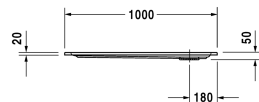

Starck Bade-/Duschwannen Duschwanne # 720120000000000 /  
720120000000001

|< 1000 mm >|

Duschwanne	Größe	Gewicht	Bestellnummer
Rechteck, Sanitäracryl, 50 mm			
<b>Farben</b>			
00 Weiß			
<b>Variante</b>			
Duschwanne	1000 x 900 mm	17,000 Kilogramm	720120000000000
Duschwanne mit Antislip	1000 x 900 mm	17,000 Kilogramm	720120000000001
<b>Zubehör für Duschwanne</b>			
Schallschutzset für Duschwannen aus Acryl Inhalt: Schallschutz-Wannenanker, Schallschutz-Wannenfüße, Bitumenmatten, Wandprofil # 790104			791369
Duschwannenträger für # 720120			791483
Duschwannenablauf Abgang senkrecht, (weiß -00, chrom -10)			790269
Duschwannenablauf Abgang waagrecht, (weiß -00, chrom -10)			790263
Wandprofil zur Schalldämmung, Länge: 3300 mm			790104
Wannenanker zur Befestigung und Unterstützung von Bade- und Duschwannen an der Wand, 3 Stück			790103
Duschwannenfuß mit Seitenlänge ≤ 1000 mm, höhenverstellbar von 100 - 185 mm			790102
Duschwannenfuß mit Seitenlänge ≤ 1000 mm, höhenverstellbar von 85 - 105 mm			790101
<b>Ausschreibungstext</b>			
DURAVIT Starck Slimline Duschwanne Rechteck, Design by Philippe Starck, aus 4mm Sanitäracryl gezogen und durchgefärbt. Duschrand(BxH)40x20mm. Eckablauf Ø90mm. Zubehör für Duschwannen: Fußgestell, Duschwannenfuß, Wannenanker, Wandprofil, Duschwannenablauf, Duschwannenträger, Schallschutzset. Abmessungen(LxBxH)1000x900x50mm. Weiß. Best.Nr. 720120000000000. Mit Antislip Best.Nr. 720120000000001.			

Alle Zeichnungen enthalten alle notwendigen Maße (mm), die den üblichen Toleranzen unterliegen. Exakte Maße können nur am Produkt abgenommen werden.