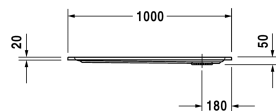

Starck Bade-/Duschwannen Duschwanne # 720119000000000 /  
720119000000001

| < 1000 mm > |

Duschwanne	Größe	Gewicht	Bestellnummer
Rechteck, Sanitäracryl, 50 mm			
<b>Farben</b>			
00 Weiß			
<b>Variante</b>			
Duschwanne	1000 x 800 mm	15,200 Kilogramm	720119000000000
Duschwanne mit Antislip	1000 x 800 mm	15,200 Kilogramm	720119000000001
<b>Zubehör für Duschwanne</b>			
Schallschutzset für Duschwannen aus Acryl Inhalt: Schallschutz-Wannenanker, Schallschutz-Wannenfüße, Bitumenmatten, Wandprofil # 790104			791369
Duschwannenträger für # 720119			791482
Duschwannenablauf Abgang senkrecht, (weiß -00, chrom -10)			790269
Duschwannenablauf Abgang waagrecht, (weiß -00, chrom -10)			790263
Wandprofil zur Schalldämmung, Länge: 3300 mm			790104
Wannenanker zur Befestigung und Unterstützung von Bade- und Duschwannen an der Wand, 3 Stück			790103
Duschwannenfuß mit Seitenlänge ≤ 1000 mm, höhenverstellbar von 100 - 185 mm			790102
Duschwannenfuß mit Seitenlänge ≤ 1000 mm, höhenverstellbar von 85 - 105 mm			790101
<b>Ausschreibungstext</b>			
DURAVIT Starck Slimline Duschwanne Rechteck, Design by Philippe Starck, aus 4mm Sanitäracryl gezogen und durchgefärbt. Duschrand(BxH)40x20mm. Eckablauf Ø90mm. Zubehör für Duschwannen: Fußgestell, Duschwannenfuß, Wannenanker, Wandprofil, Duschwannenablauf, Duschwannenträger, Schallschutzset. Abmessungen(LxBxH)1000x800x50mm. Weiß. Best.Nr. 720119000000000. Mit Antislip Best.Nr. 720119000000001.			

Alle Zeichnungen enthalten alle notwendigen Maße (mm), die den üblichen Toleranzen unterliegen. Exakte Maße können nur am Produkt abgenommen werden.