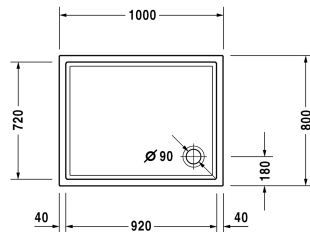

Starck Bade-/Duschwannen Duschwanne # 720119000000000 /  
720119000000001

| < 1000 mm > |

Duschwanne	Größe	Gewicht	Bestellnummer
Rechteck, Sanitäracryl, 50 mm			
<b>Farben</b>			
00 Weiß			
<b>Variante</b>			
Duschwanne	1000 x 800 mm	15,200 Kilogramm	720119000000000
Duschwanne mit Antislip	1000 x 800 mm	15,200 Kilogramm	720119000000001
<b>Zubehör für Duschwanne</b>			
Schallschutzset für Duschwannen aus Acryl Inhalt: Schallschutz-Wannenanker, Schallschutz-Wannenfüße, Bitumenmatten, Wandprofil # 790104			791369
Duschwannenträger für # 720119			791482
Duschwannenablauf Abgang senkrecht, (weiß -00, chrom -10)			790269
Duschwannenablauf Abgang waagrecht, (weiß -00, chrom -10)			790263
Wandprofil zur Schalldämmung, Länge: 3300 mm			790104
Wannenanker zur Befestigung und Unterstützung von Bade- und Duschwannen an der Wand, 3 Stück			790103
Duschwannenfuß mit Seitenlänge ≤ 1000 mm, höhenverstellbar von 100 - 185 mm			790102
Duschwannenfuß mit Seitenlänge ≤ 1000 mm, höhenverstellbar von 85 - 105 mm			790101
<b>Ausschreibungstext</b>			
DURAVIT Starck Slimline Duschwanne Rechteck, Design by Philippe Starck, aus 4mm Sanitäracryl gezogen und durchgefärbt. Duschrand(BxH)40x20mm. Eckablauf Ø90mm. Zubehör für Duschwannen: Fußgestell, Duschwannenfuß, Wannenanker, Wandprofil, Duschwannenablauf, Duschwannenträger, Schallschutzset. Abmessungen(LxBxH)1000x800x50mm. Weiß. Best.Nr. 720119000000000. Mit Antislip Best.Nr. 720119000000001.			

Alle Zeichnungen enthalten alle notwendigen Maße (mm), die den üblichen Toleranzen unterliegen. Exakte Maße können nur am Produkt abgenommen werden.