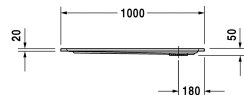

Starck Bade-/Duschwannen Duschwanne # 720116000000000 /
720116000000001

| < 1000 mm > |

Duschwanne	Größe	Gewicht	Bestellnummer
Quadrat, Sanitäracryl, 50 mm			
Farben			
00 Weiß			
Variante			
Duschwanne	1000 x 1000 mm	18,200 Kilogramm	720116000000000
Duschwanne mit Antislip	1000 x 1000 mm	18,200 Kilogramm	720116000000001
Zubehör für Duschwanne			
Schallschutzset für Duschwannen aus Acryl Inhalt: Schallschutz-Wannenanker, Schallschutz-Wannenfüße, Bitumenmatten, Wandprofil # 790104			791369
Duschwannenträger für # 720116			791479
Duschwannenablauf Abgang senkrecht, (weiß -00, chrom -10)			790269
Duschwannenablauf Abgang waagrecht, (weiß -00, chrom -10)			790263
Wandprofil zur Schalldämmung, Länge: 3300 mm			790104
Wannenanker zur Befestigung und Unterstützung von Bade- und Duschwannen an der Wand, 3 Stück			790103
Duschwannenfuß mit Seitenlänge ≤ 1000 mm, höhenverstellbar von 100 - 185 mm			790102
Duschwannenfuß mit Seitenlänge ≤ 1000 mm, höhenverstellbar von 85 - 105 mm			790101
Ausschreibungstext			
DURAVIT Starck Slimline Duschwanne Quadrat, Design by Philippe Starck, aus 4mm Sanitäracryl gezogen und durchgefärbt. Duschrand(BxH)40x20mm. Eckablauf Ø90mm. Zubehör für Duschwannen: Duschwannenfuß, Wannenanker, Wandprofil, Duschwannenablauf, Duschwannenträger, Schallschutzset. Abmessungen(LxBxH)1000x1000x50mm. Weiß. Best.Nr. 720116000000000. Mit Antislip Best.Nr. 720116000000001.			

Alle Zeichnungen enthalten alle notwendigen Maße (mm), die den üblichen Toleranzen unterliegen. Exakte Maße können nur am Produkt abgenommen werden.