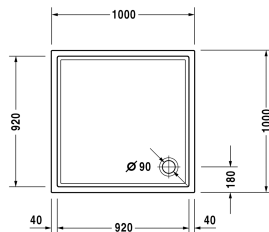

Starck Bade-/Duschwannen Duschwanne # 720116000000000 /
720116000000001

| < 1000 mm > |

Duschwanne	Größe	Gewicht	Bestellnummer
Quadrat, Sanitäracryl, 50 mm			
Farben			
00 Weiß			
Variante			
Duschwanne	1000 x 1000 mm	18,200 Kilogramm	720116000000000
Duschwanne mit Antislip	1000 x 1000 mm	18,200 Kilogramm	720116000000001
Zubehör für Duschwanne			
Schallschutzset für Duschwannen aus Acryl Inhalt: Schallschutz-Wannenanker, Schallschutz-Wannenfüße, Bitumenmatten, Wandprofil # 790104			791369
Duschwannenträger für # 720116			791479
Duschwannenablauf Abgang senkrecht, (weiß -00, chrom -10)			790269
Duschwannenablauf Abgang waagrecht, (weiß -00, chrom -10)			790263
Wandprofil zur Schalldämmung, Länge: 3300 mm			790104
Wannenanker zur Befestigung und Unterstützung von Bade- und Duschwannen an der Wand, 3 Stück			790103
Duschwannenfuß mit Seitenlänge ≤ 1000 mm, höhenverstellbar von 100 - 185 mm			790102
Duschwannenfuß mit Seitenlänge ≤ 1000 mm, höhenverstellbar von 85 - 105 mm			790101
Ausschreibungstext			
DURAVIT Starck Slimline Duschwanne Quadrat, Design by Philippe Starck, aus 4mm Sanitäracryl gezogen und durchgefärbt. Duschrand(BxH)40x20mm. Eckablauf Ø90mm. Zubehör für Duschwannen: Duschwannenfuß, Wannenanker, Wandprofil, Duschwannenablauf, Duschwannenträger, Schallschutzset. Abmessungen(LxBxH)1000x1000x50mm. Weiß. Best.Nr. 720116000000000. Mit Antislip Best.Nr. 720116000000001.			

Alle Zeichnungen enthalten alle notwendigen Maße (mm), die den üblichen Toleranzen unterliegen. Exakte Maße können nur am Produkt abgenommen werden.