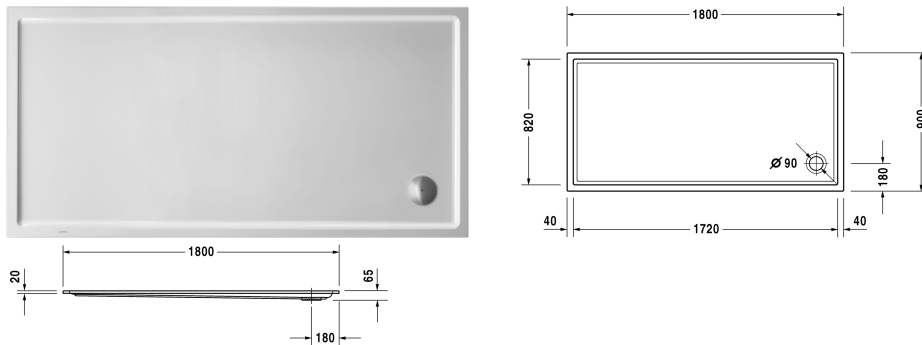

Starck Bade-/Duschwannen Duschwanne # 720134000000000 /
720134000000001

| < 1800 mm > |

Duschwanne	Größe	Gewicht	Bestellnummer
Rechteck, Sanitäracryl, 65 mm			
Farben			
00 Weiß			
Variante			
Duschwanne	1800 x 900 mm	37,000 Kilogramm	720134000000000
Duschwanne mit Antislip	1800 x 900 mm	37,000 Kilogramm	720134000000001
Zubehör für Duschwanne			
Schallschutzset für Duschwannen aus Acryl Inhalt: Schallschutz-Wannenanker, Schallschutz-Wannenfüße, Bitumenmatten, Wandprofil # 790104			791369
Duschwannenträger für # 720134			791497
Duschwannenablauf Abgang senkrecht, (weiß -00, chrom -10)			790269
Duschwannenablauf Abgang waagrecht, (weiß -00, chrom -10)			790263
Wandprofil zur Schalldämmung, Länge: 3300 mm			790104
Wannenanker zur Befestigung und Unterstützung von Bade- und Duschwannen an der Wand, 3 Stück			790103
Fußgestell mit Seitenlänge \geq 1500 mm			790105
Ausschreibungstext			
DURAVIT Starck Slimline Duschwanne Rechteck, Design by Philippe Starck, aus 4mm Sanitäracryl gezogen und durchgefärbt. Montage: Fußgestell optional Wannenträger. Duschrand(BxH)40x20mm. Eckablauf \varnothing 90mm. Zubehör für Duschwannen: Fußgestell, Duschwannenfuß, Wannenanker, Wandprofil, Duschwannenablauf, Duschwannenträger, Schallschutzset. Abmessungen(LxBxH)1800x900x65mm. Weiß. Best.Nr. 720134000000000. Mit Antislip Best.Nr. 720134000000001.			

Alle Zeichnungen enthalten alle notwendigen Maße (mm), die den üblichen Toleranzen unterliegen. Exakte Maße können nur am Produkt abgenommen werden.