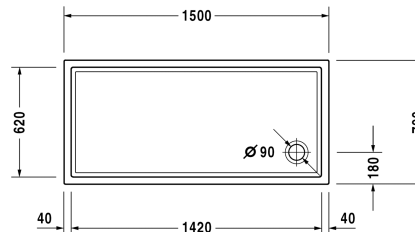

Starck Bade-/Duschwannen Duschwanne # 720127000000000 /
720127000000001

| < 1500 mm > |

Duschwanne	Größe	Gewicht	Bestellnummer
Rechteck, Sanitäracryl, 55 mm			
Farben			
00 Weiß			
Variante			
Duschwanne	1500 x 700 mm	24,000 Kilogramm	720127000000000
Duschwanne mit Antislip	1500 x 700 mm	24,000 Kilogramm	720127000000001
Zubehör für Duschwanne			
Schallschutzset für Duschwannen aus Acryl Inhalt: Schallschutz-Wannenanker, Schallschutz-Wannenfüße, Bitumenmatten, Wandprofil # 790104			791369
Duschwannenträger für # 720127			791490
Duschwannenablauf Abgang senkrecht, (weiß -00, chrom -10)			790269
Duschwannenablauf Abgang waagrecht, (weiß -00, chrom -10)			790263
Wandprofil zur Schalldämmung, Länge: 3300 mm			790104
Wannenanker zur Befestigung und Unterstützung von Bade- und Duschwannen an der Wand, 3 Stück			790103
Fußgestell mit Seitenlänge \geq 1500 mm			790105
Ausschreibungstext			
DURAVIT Starck Slimline Duschwanne Rechteck, Design by Philippe Starck, aus 4mm Sanitäracryl gezogen und durchgefärbt. Montage: Fußgestell optional Wannenträger. Duschrand(BxH)40x20mm. Eckablauf \varnothing 90mm. Zubehör für Duschwannen: Fußgestell, Duschwannenfuß, Wannenanker, Wandprofil, Duschwannenablauf, Duschwannenträger, Schallschutzset. Abmessungen(LxBxH)1500x700x55mm. Weiß. Best.Nr. 720127000000000. Mit Antislip Best.Nr. 720127000000001.			

Alle Zeichnungen enthalten alle notwendigen Maße (mm), die den üblichen Toleranzen unterliegen. Exakte Maße können nur am Produkt abgenommen werden.