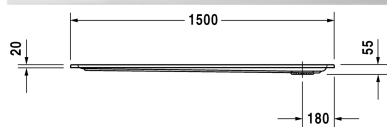

Starck Bade-/Duschwannen Duschwanne # 720127000000000 /
720127000000001

| < 1500 mm > |

Duschwanne	Größe	Gewicht	Bestellnummer
Rechteck, Sanitäracryl, 55 mm			
Farben			
00 Weiß			
Variante			
Duschwanne	1500 x 700 mm	24,000 Kilogramm	720127000000000
Duschwanne mit Antislip	1500 x 700 mm	24,000 Kilogramm	720127000000001
Zubehör für Duschwanne			
Schallschutzset für Duschwannen aus Acryl Inhalt: Schallschutz-Wannenanker, Schallschutz-Wannenfüße, Bitumenmatten, Wandprofil # 790104			791369
Duschwannenträger für # 720127			791490
Duschwannenablauf Abgang senkrecht, (weiß -00, chrom -10)			790269
Duschwannenablauf Abgang waagrecht, (weiß -00, chrom -10)			790263
Wandprofil zur Schalldämmung, Länge: 3300 mm			790104
Wannenanker zur Befestigung und Unterstützung von Bade- und Duschwannen an der Wand, 3 Stück			790103
Fußgestell mit Seitenlänge \geq 1500 mm			790105
Ausschreibungstext			
DURAVIT Starck Slimline Duschwanne Rechteck, Design by Philippe Starck, aus 4mm Sanitäracryl gezogen und durchgefärbt. Montage: Fußgestell optional Wannenträger. Duschrand(BxH)40x20mm. Eckablauf \varnothing 90mm. Zubehör für Duschwannen: Fußgestell, Duschwannenfuß, Wannenanker, Wandprofil, Duschwannenablauf, Duschwannenträger, Schallschutzset. Abmessungen(LxBxH)1500x700x55mm. Weiß. Best.Nr. 720127000000000. Mit Antislip Best.Nr. 720127000000001.			

Alle Zeichnungen enthalten alle notwendigen Maße (mm), die den üblichen Toleranzen unterliegen. Exakte Maße können nur am Produkt abgenommen werden.