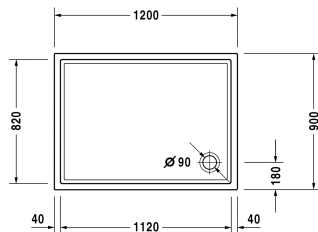

Starck Bade-/Duschwannen Duschwanne # 720122000000000 /
720122000000001

| < 1200 mm > |

Duschwanne	Größe	Gewicht	Bestellnummer
Rechteck, Sanitäracryl, 55 mm			
Farben			
00 Weiß			
Variante			
Duschwanne	1200 x 900 mm	22,300 Kilogramm	720122000000000
Duschwanne mit Antislip	1200 x 900 mm	22,300 Kilogramm	720122000000001
Zubehör für Duschwanne			
Schallschutzset für Duschwannen aus Acryl Inhalt: Schallschutz-Wannenanker, Schallschutz-Wannenfüße, Bitumenmatten, Wandprofil # 790104			791369
Duschwannenträger für # 720122			791485
Duschwannenablauf Abgang senkrecht, (weiß -00, chrom -10)			790269
Duschwannenablauf Abgang waagrecht, (weiß -00, chrom -10)			790263
Wandprofil zur Schalldämmung, Länge: 3300 mm			790104
Wannenanker zur Befestigung und Unterstützung von Bade- und Duschwannen an der Wand, 3 Stück			790103
Fußgestell mit Seitenlänge > 1000 mm			790100
Ausschreibungstext			
DURAVIT Starck Slimline Duschwanne Rechteck, Design by Philippe Starck, aus 4mm Sanitäracryl gezogen und durchgefärbt. Duschrand(BxH)40x20mm. Eckablauf Ø90mm. Zubehör für Duschwannen: Fußgestell, Duschwannenfuß, Wannenanker, Wandprofil, Duschwannenablauf, Duschwannenträger, Schallschutzset. Abmessungen(LxBxH)1200x900x55mm. Weiß. Best.Nr. 720122000000000. Mit Antislip Best.Nr. 720122000000001.			

Alle Zeichnungen enthalten alle notwendigen Maße (mm), die den üblichen Toleranzen unterliegen. Exakte Maße können nur am Produkt abgenommen werden.