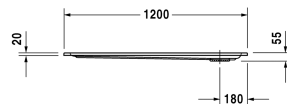

Starck Bade-/Duschwannen Duschwanne # 720122000000000 /
720122000000001

| < 1200 mm > |

Duschwanne	Größe	Gewicht	Bestellnummer
Rechteck, Sanitäracryl, 55 mm			
Farben			
00 Weiß			
Variante			
Duschwanne	1200 x 900 mm	22,300 Kilogramm	720122000000000
Duschwanne mit Antislip	1200 x 900 mm	22,300 Kilogramm	720122000000001
Zubehör für Duschwanne			
Schallschutzset für Duschwannen aus Acryl Inhalt: Schallschutz-Wannenanker, Schallschutz-Wannenfüße, Bitumenmatten, Wandprofil # 790104			791369
Duschwannenträger für # 720122			791485
Duschwannenablauf Abgang senkrecht, (weiß -00, chrom -10)			790269
Duschwannenablauf Abgang waagrecht, (weiß -00, chrom -10)			790263
Wandprofil zur Schalldämmung, Länge: 3300 mm			790104
Wannenanker zur Befestigung und Unterstützung von Bade- und Duschwannen an der Wand, 3 Stück			790103
Fußgestell mit Seitenlänge > 1000 mm			790100
Ausschreibungstext			
DURAVIT Starck Slimline Duschwanne Rechteck, Design by Philippe Starck, aus 4mm Sanitäracryl gezogen und durchgefärbt. Duschrand(BxH)40x20mm. Eckablauf Ø90mm. Zubehör für Duschwannen: Fußgestell, Duschwannenfuß, Wannenanker, Wandprofil, Duschwannenablauf, Duschwannenträger, Schallschutzset. Abmessungen(LxBxH)1200x900x55mm. Weiß. Best.Nr. 720122000000000. Mit Antislip Best.Nr. 720122000000001.			

Alle Zeichnungen enthalten alle notwendigen Maße (mm), die den üblichen Toleranzen unterliegen. Exakte Maße können nur am Produkt abgenommen werden.