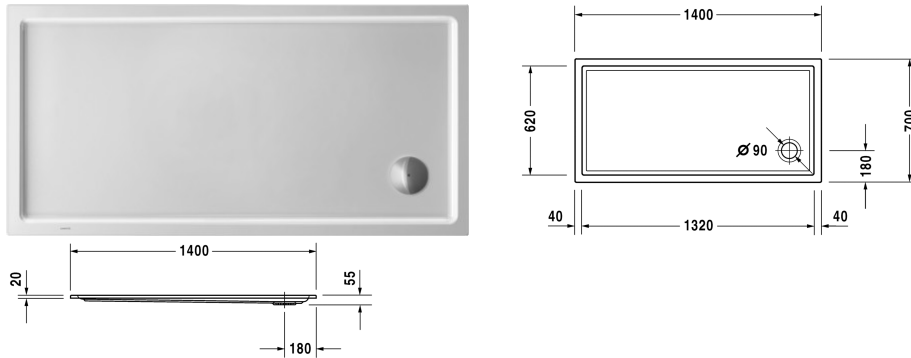

Starck Bade-/Duschwannen Duschwanne # 720124000000000 /
720124000000001

| < 1400 mm > |

Duschwanne	Größe	Gewicht	Bestellnummer
Rechteck, Sanitäracryl, 55 mm			
Farben			
00 Weiß			
Variante			
Duschwanne	1400 x 700 mm	25,600 Kilogramm	720124000000000
Duschwanne mit Antislip	1400 x 700 mm	25,600 Kilogramm	720124000000001
Zubehör für Duschwanne			
Schallschutzset für Duschwannen aus Acryl Inhalt: Schallschutz-Wannenanker, Schallschutz-Wannenfüße, Bitumenmatten, Wandprofil # 790104			791369
Duschwannenträger für # 720124			791487
Duschwannenablauf Abgang senkrecht, (weiß -00, chrom -10)			790269
Duschwannenablauf Abgang waagrecht, (weiß -00, chrom -10)			790263
Wandprofil zur Schalldämmung, Länge: 3300 mm			790104
Wannenanker zur Befestigung und Unterstützung von Bade- und Duschwannen an der Wand, 3 Stück			790103
Fußgestell mit Seitenlänge > 1000 mm			790100
Ausschreibungstext			
DURAVIT Starck Slimline Duschwanne Rechteck, Design by Philippe Starck, aus 4mm Sanitäracryl gezogen und durchgefärbt. Duschrand(BxH)40x20mm. Eckablauf Ø90mm. Zubehör für Duschwannen: Fußgestell, Duschwannenfuß, Wannenanker, Wandprofil, Duschwannenablauf, Duschwannenträger, Schallschutzset. Abmessungen(LxBxH)1400x700x55mm. Weiß. Best.Nr. 720124000000000. Mit Antislip Best.Nr. 720124000000001.			

Alle Zeichnungen enthalten alle notwendigen Maße (mm), die den üblichen Toleranzen unterliegen. Exakte Maße können nur am Produkt abgenommen werden.