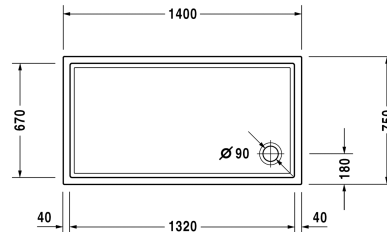

Starck Bade-/Duschwannen Duschwanne # 72012500000000 /
720125000000001

| < 1400 mm > |

Duschwanne	Größe	Gewicht	Bestellnummer
Rechteck, Sanitäracryl, 55 mm			
Farben			
00 Weiß			
Variante			
Duschwanne	1400 x 750 mm	25,900 Kilogramm	720125000000000
Duschwanne mit Antislip	1400 x 750 mm	25,900 Kilogramm	720125000000001
Zubehör für Duschwanne			
Schallschutzset für Duschwannen aus Acryl Inhalt: Schallschutz-Wannenanker, Schallschutz-Wannenfüße, Bitumenmatten, Wandprofil # 790104			791369
Duschwannenträger für # 720125			791488
Duschwannenablauf Abgang senkrecht, (weiß -00, chrom -10)			790269
Duschwannenablauf Abgang waagrecht, (weiß -00, chrom -10)			790263
Wandprofil zur Schalldämmung, Länge: 3300 mm			790104
Wannenanker zur Befestigung und Unterstützung von Bade- und Duschwannen an der Wand, 3 Stück			790103
Fußgestell mit Seitenlänge > 1000 mm			790100
Ausschreibungstext			
DURAVIT Starck Slimline Duschwanne Rechteck, Design by Philippe Starck, aus 4mm Sanitäracryl gezogen und durchgefärbt. Duschrand(BxH)40x20mm. Eckablauf Ø90mm. Zubehör für Duschwannen: Fußgestell, Duschwannenfuß, Wannenanker, Wandprofil, Duschwannenablauf, Duschwannenträger, Schallschutzset. Abmessungen(LxBxH)1400x750x55mm. Weiß. Best.Nr. 720125000000000. Mit Antislip Best.Nr. 720125000000001.			

Alle Zeichnungen enthalten alle notwendigen Maße (mm), die den üblichen Toleranzen unterliegen. Exakte Maße können nur am Produkt abgenommen werden.