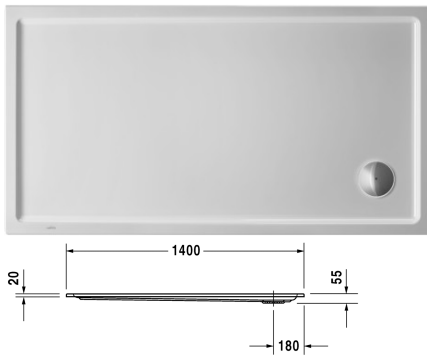

Starck Bade-/Duschwannen Duschwanne # 72012500000000 /
720125000000001

| < 1400 mm > |

Duschwanne	Größe	Gewicht	Bestellnummer
Rechteck, Sanitäracryl, 55 mm			
Farben			
00 Weiß			
Variante			
Duschwanne	1400 x 750 mm	25,900 Kilogramm	720125000000000
Duschwanne mit Antislip	1400 x 750 mm	25,900 Kilogramm	720125000000001
Zubehör für Duschwanne			
Schallschutzset für Duschwannen aus Acryl Inhalt: Schallschutz-Wannenanker, Schallschutz-Wannenfüße, Bitumenmatten, Wandprofil # 790104			791369
Duschwannenträger für # 720125			791488
Duschwannenablauf Abgang senkrecht, (weiß -00, chrom -10)			790269
Duschwannenablauf Abgang waagrecht, (weiß -00, chrom -10)			790263
Wandprofil zur Schalldämmung, Länge: 3300 mm			790104
Wannenanker zur Befestigung und Unterstützung von Bade- und Duschwannen an der Wand, 3 Stück			790103
Fußgestell mit Seitenlänge > 1000 mm			790100
Ausschreibungstext			
DURAVIT Starck Slimline Duschwanne Rechteck, Design by Philippe Starck, aus 4mm Sanitäracryl gezogen und durchgefärbt. Duschrand(BxH)40x20mm. Eckablauf Ø90mm. Zubehör für Duschwannen: Fußgestell, Duschwannenfuß, Wannenanker, Wandprofil, Duschwannenablauf, Duschwannenträger, Schallschutzset. Abmessungen(LxBxH)1400x750x55mm. Weiß. Best.Nr. 720125000000000. Mit Antislip Best.Nr. 720125000000001.			

Alle Zeichnungen enthalten alle notwendigen Maße (mm), die den üblichen Toleranzen unterliegen. Exakte Maße können nur am Produkt abgenommen werden.