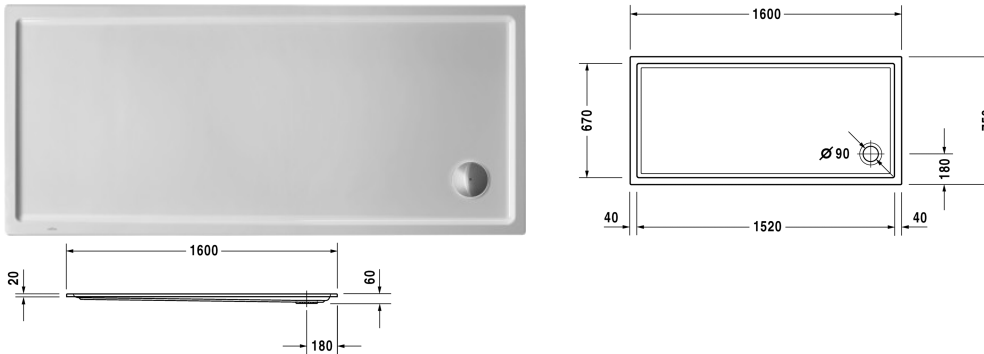

Starck Bade-/Duschwannen Duschwanne # 720130000000000 /
720130000000001

| < 1600 mm > |

Duschwanne	Größe	Gewicht	Bestellnummer
Rechteck, Sanitäracryl, 60 mm			
Farben			
00 Weiß			
Variante			
Duschwanne	1600 x 750 mm	31,500 Kilogramm	720130000000000
Duschwanne mit Antislip	1600 x 750 mm	31,500 Kilogramm	720130000000001
Zubehör für Duschwanne			
Schallschutzset für Duschwannen aus Acryl Inhalt: Schallschutz-Wannenanker, Schallschutz-Wannenfüße, Bitumenmatten, Wandprofil # 790104			791369
Duschwannenträger für # 720130			791493
Duschwannenablauf Abgang senkrecht, (weiß -00, chrom -10)			790269
Duschwannenablauf Abgang waagrecht, (weiß -00, chrom -10)			790263
Wandprofil zur Schalldämmung, Länge: 3300 mm			790104
Wannenanker zur Befestigung und Unterstützung von Bade- und Duschwannen an der Wand, 3 Stück			790103
Fußgestell mit Seitenlänge \geq 1500 mm			790105
Ausschreibungstext			
DURAVIT Starck Slimline Duschwanne Rechteck, Design by Philippe Starck, aus 4mm Sanitäracryl gezogen und durchgefärbt. Montage: Fußgestell optional Wannenträger. Duschrand(BxH)40x20mm. Eckablauf \varnothing 90mm. Zubehör für Duschwannen: Fußgestell, Duschwannenfuß, Wannenanker, Wandprofil, Duschwannenablauf, Duschwannenträger, Schallschutzset. Abmessungen(LxBxH)1600x750x60mm. Weiß. Best.Nr. 720130000000000. Mit Antislip Best.Nr. 720130000000001.			

Alle Zeichnungen enthalten alle notwendigen Maße (mm), die den üblichen Toleranzen unterliegen. Exakte Maße können nur am Produkt abgenommen werden.