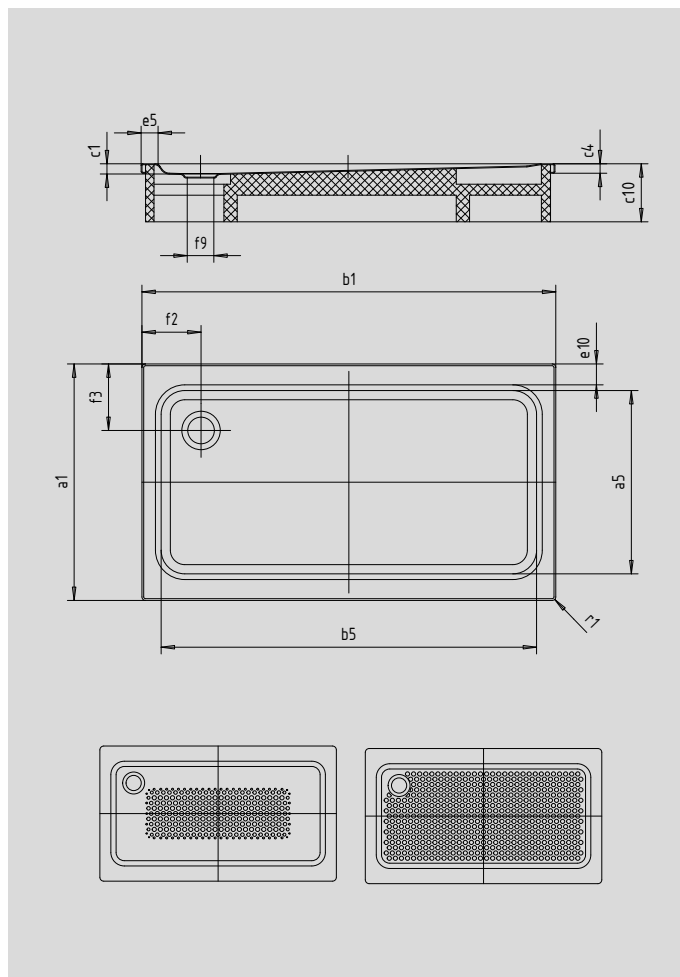

SUPERPLAN XXL

- exklusives, elegantes Design
- großzügige Abmessungen ermöglichen Duschen zu zweit
- geringe Tiefe eignet sich für bodengleichen Einbau und garantiert einen leichten Einstieg
- aus KALDEWEI Stahl-Email
- Ablaufdeckel bündig in die Duschrfläche integriert (nur in Kombination mit den Ablaufgarnituren KA 90)

Abbildung ähnlich

Modell	Gesamt-Aufbauhöhe				Bauhöhe			
	429	412	433	435	429	412	433	435
KA 90	123	123	119	120	81	81	81	81
KA 90 extraflach	112	112	108	109	70	70	70	70
KA 90 senkrecht	49	49	49	49	81	81	81	81
KA 90 ultraflach	103	103	99	100	61	61	61	61

SECURE⁺

Modell	429	412	433	435	
Äußere Länge	a ₁	900	1000	700	750 mm
Innere Länge	a ₅	790	890	590	650 mm
Äußere Breite	b ₁	1400	1400	1500	1500 mm
Innere Breite	b ₅	1290	1290	1290	1290 mm
Tiefe Innen	c ₁	43	43	39	40 mm
Randhöhe	c ₄	32	32	32	32 mm
Höhe mit Wannenträger	c ₁₀	135	135	135	135 mm
Randbreite	e ₁₀ ; e ₅	50; 50	50; 50	50; 100	50; 100 mm
Durchmesser Ablaufloch	f ₉	Ø 90	Ø 90	Ø 90	Ø 90 mm
Abstand Wannenrand bis Mitte Ablaufloch	f ₂ ; f ₃	200; 200	200; 200	250; 200	250; 200 mm
Äußerer Radius	r ₁	12	12	12	12 mm
Nettogewicht		33	36	27	29 kg
Antislip		549 x 856	549 x 856	300 x 856	300 x 856 mm
Vollantislip		649 x 1177	773 x 1177	461 x 1177	524 x 1177 mm
SECURE PLUS		Vollflächig	Vollflächig	Vollflächig	Vollflächig