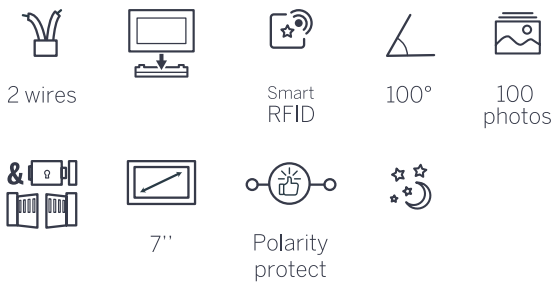

512263

Smart Bracket II

Video-Türsprechanlage mit Zweileiter-Technologie und 7-Zoll-Display, einfache Installation dank „Smart Bracket“

Video-Türsprechanlage mit 7-Zoll-Display: einfacher und sicherer Zugang durch RFID-Technologie. Überaus einfache Installation, die dank dem Smart Bracket-Konzept, das einen korrekten Anschluss des Produkts gewährleistet, sowohl von Laien als auch von erfahrenen Installateuren vorgenommen werden kann. Die doppelte Öffnungssteuerung (elektrisches Türschloss und Tor) sowie die Nachtsichtfunktion ermöglichen es, Tag und Nacht alle Ihre Zugänge zu kontrollieren und Ihre Besucher visuell wahrzunehmen. Die Touch-Tasten des Monitors geben Befehle durch bloßes Auflegen des Fingers weiter.

TECHNISCHE MERKMALE

Verkabelung	2 Leiter	
Maximale Abstand	100m	
Steuerung	Türöffner UND Tor	
Klingelton	6 Klingeltöne Lautstärke: 85 dB	
Merkmale Bildschirm	Diagonale: 7 Zoll (18cm) Auflösung: 800 x 480 Pixel	Touch-Tasten Speicher: 100 Fotos
Merkmale Türsprechanlage	Sensor: C-MOS`600 TVL Blickwinkel: H105° Objektiv: Unbeweglich Nachtsicht: Weißlicht-LEDs	Steuerung Türöffner: 12 V / 1.1 A Torsteuerung: 12 V / 2 A Befestigung: auf Putz
Einstellungen	Helligkeit, Farbbalance, Lautstärke, Datum und Uhrzeit, Löschen von Fotos	
Ausführung	Monitor: weißer Kunststoff Türsprechanlage: Metall	
Elektrische Eigenschaften	15V / 1.5A / 25.5W	
Betriebstemperatur	-20°C / +50°C	
Verwendung	Monitor: innen Türsprechanlage: außen (IP44)	