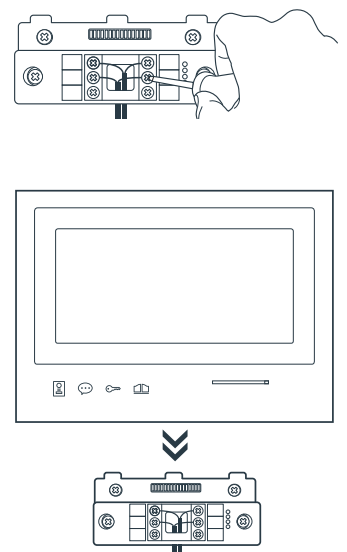

512263

Smart Bracket II

Video-Türsprechanlage mit Zweileiter-Technologie und 7-Zoll-Display, einfache Installation dank „Smart Bracket“

Video-Türsprechanlage mit 7-Zoll-Display: einfacher und sicherer Zugang durch RFID-Technologie. Überaus einfache Installation, die dank dem Smart Bracket-Konzept, das einen korrekten Anschluss des Produkts gewährleistet, sowohl von Laien als auch von erfahrenen Installateuren vorgenommen werden kann. Die doppelte Öffnungssteuerung (elektrisches Türschloss und Tor) sowie die Nachtsichtfunktion ermöglichen es, Tag und Nacht alle Ihre Zugänge zu kontrollieren und Ihre Besucher visuell wahrzunehmen. Die Touch-Tasten des Monitors geben Befehle durch bloßes Auflegen des Fingers weiter.

TECHNISCHE MERKMALE

Verkabelung	2 Leiter	
Maximale Abstand	100m	
Steuerung	Türöffner UND Tor	
Klingelton	6 Klingeltöne Lautstärke: 85 dB	
Merkmale Bildschirm	Diagonale: 7 Zoll (18cm) Auflösung: 800 x 480 Pixel	Touch-Tasten Speicher: 100 Fotos
Merkmale Türsprechanlage	Sensor: C-MOS`600 TVL Blickwinkel: H105° Objektiv: Unbeweglich Nachtsicht: Weißlicht-LEDs	Steuerung Türöffner: 12 V / 1.1 A Torsteuerung: 12 V / 2 A Befestigung: auf Putz
Einstellungen	Helligkeit, Farbbalance, Lautstärke, Datum und Uhrzeit, Löschen von Fotos	
Ausführung	Monitor: weißer Kunststoff Türsprechanlage: Metall	
Elektrische Eigenschaften	15V / 1.5A / 25.5W	
Betriebstemperatur	-20°C / +50°C	
Verwendung	Monitor: innen Türsprechanlage: außen (IP44)	