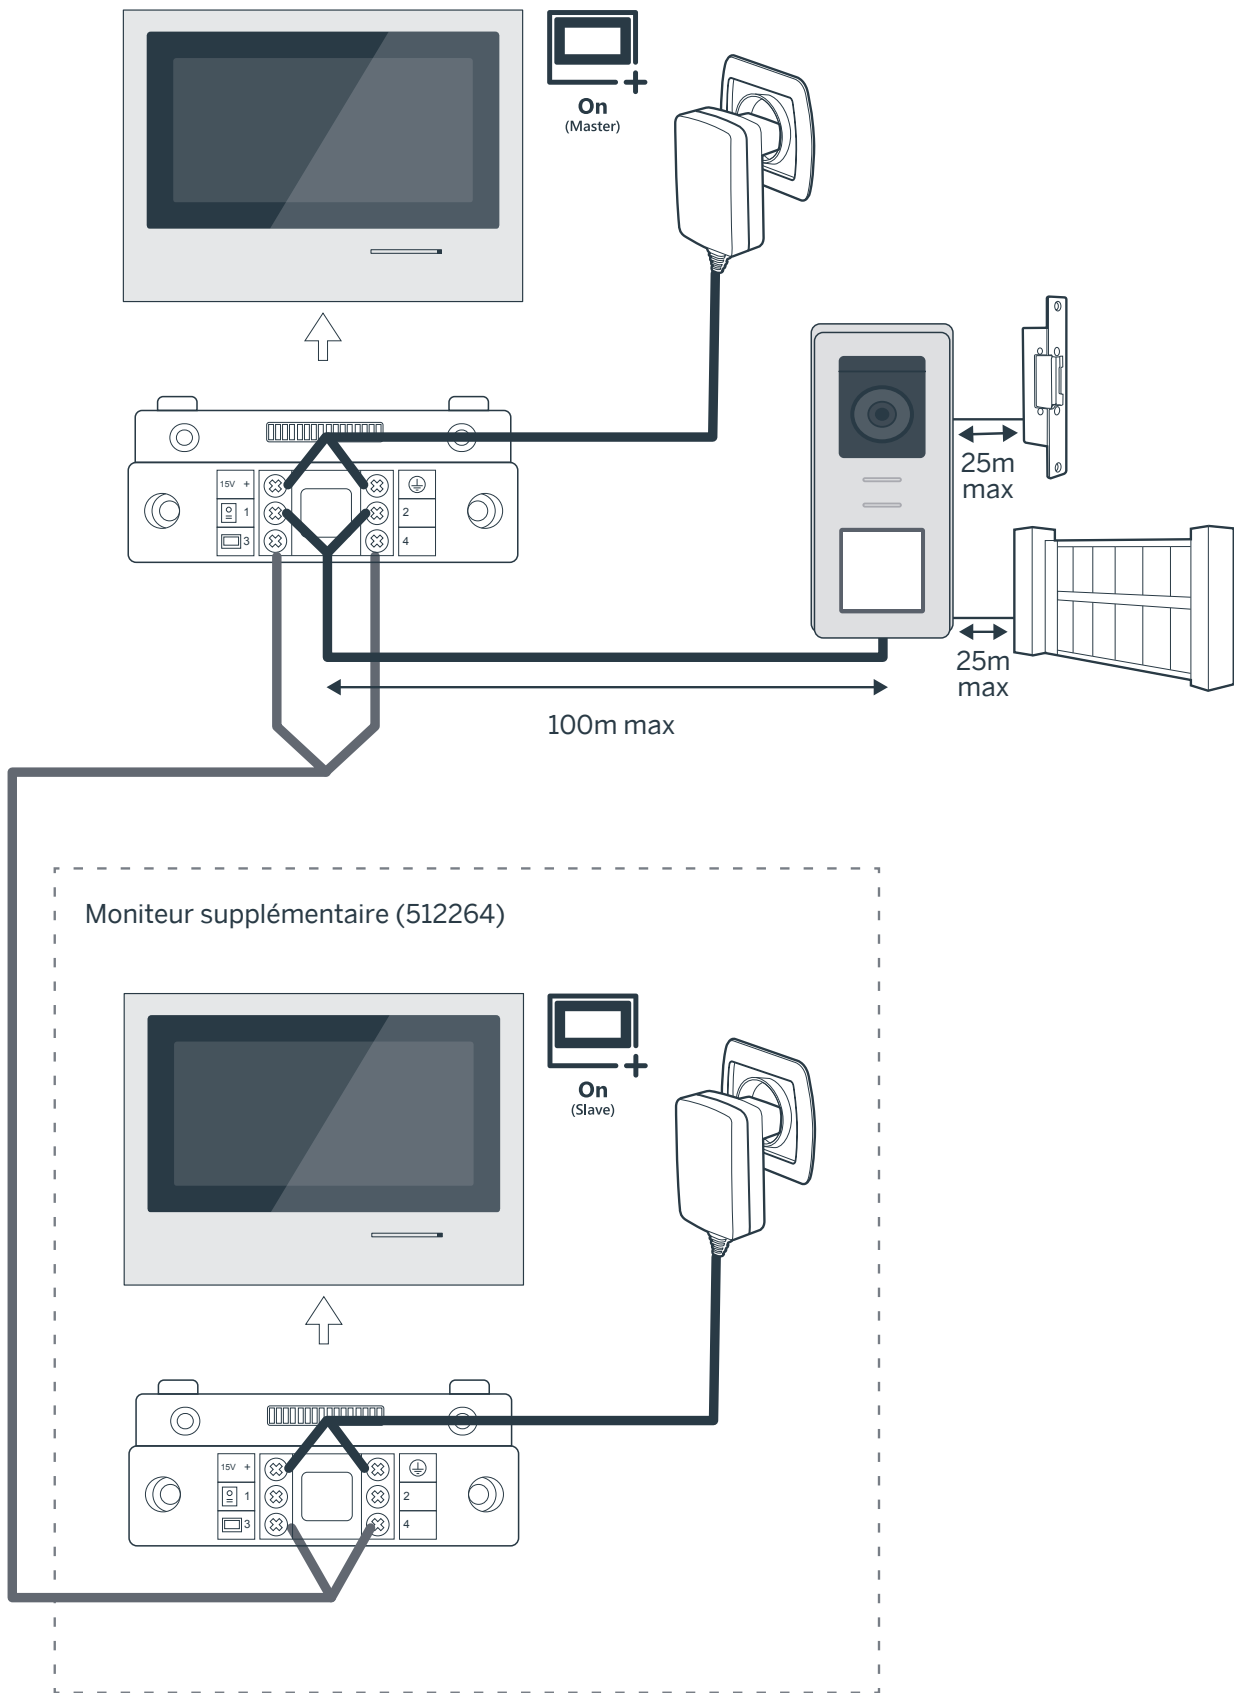

packing

3 years
guarantee

hotline