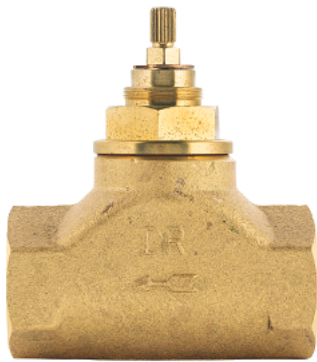

29 805 000 UP-Ventil, DN 25

https://www.grohe.de/de_de/up-ventil-dn-25-29805000.html

- mit vormontiertem Oberteil 1"
- kurze Spindel
- Schutzhülse
- Gewindeanschluss 1"
- DR-Messing
- ohne Griff