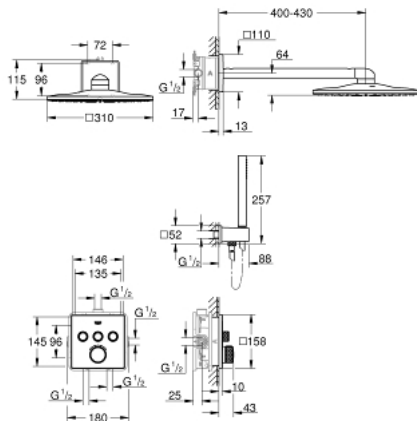

34 706 000 DUSCHSYSTEM UNTERPUTZ MIT RAINSHOWER SMARTACTIVE 310 CUBE

PRODUKTBESCHREIBUNG

- bestehend aus:
- Unterputz-Thermostat mit 3 Absperrventilen
- **Grohtherm SmartControl Fertigmontageset (29 126)**
- **Rapido SmartBox (35 600/35 604)**
- **Rainshower SmartActive 310 Cube Kopfbrause-Set (26 479) und Rohbauset für Kopfbrause-Set (26 483)**
- **Euphoria Cube Stick Handbrause (27 698)**
- Euphoria Cube Wandanschlussbogen mit integriertem Wandbrausehalter (26 370)
- Brauseschlauch Silverflex 1.500 mm (28 364)

34 706 000 DUSCHSYSTEM UNTERPUTZ MIT RAINSHOWER SMARTACTIVE 310 CUBE