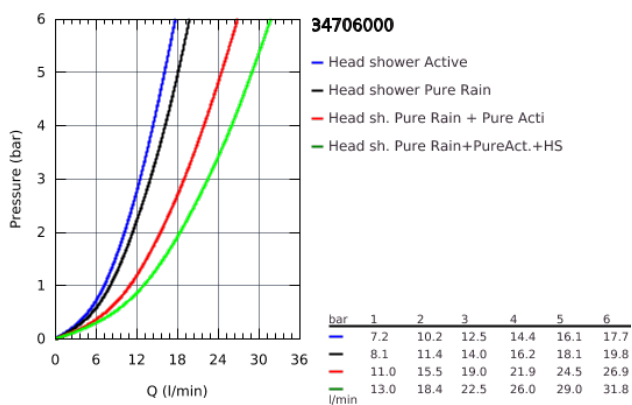

34 706 000 DUSCHSYSTEM UNTERPUTZ MIT RAINSHOWER SMARTACTIVE 310 CUBE

PRODUKTBESCHREIBUNG

- bestehend aus:
- Unterputz-Thermostat mit 3 Absperrventilen
- **Grohtherm SmartControl Fertigmontageset (29 126)**
- **Rapido SmartBox (35 600/35 604)**
- **Rainshower SmartActive 310 Cube Kopfbrause-Set (26 479) und Rohbauset für Kopfbrause-Set (26 483)**
- **Euphoria Cube Stick Handbrause (27 698)**
- Euphoria Cube Wandanschlussbogen mit integriertem Wandbrausehalter (26 370)
- Brauseschlauch Silverflex 1.500 mm (28 364)

34 706 000 DUSCHSYSTEM UNTERPUTZ MIT RAINSHOWER SMARTACTIVE 310 CUBE