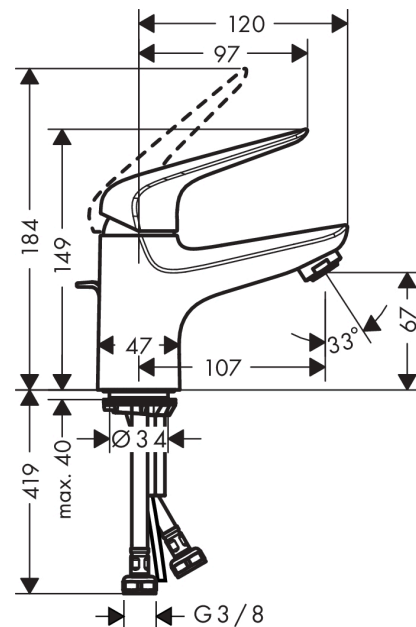

Novus

Einhebel-Waschtischmischer 70 mit Zugstangen-Ablaufgarnitur

Oberflächen: **Chrom** Artikelnummer: **71020000**

Beschreibung

Merkmale

- Besteht aus: Einhebel-Waschtischmischer, Ablaufgarnitur
- ComfortZone 70
- Ausladung 107 mm
- Normalstrahl
- Durchflussmenge bei 3 bar: 5 l/min
- Keramikmischsystem
- Temperaturbegrenzung einstellbar
- für Durchlauferhitzer geeignet
- Zugstangen-Ablaufgarnitur G 1¼
- Material Ablaufventil: Metall
- Anschlussart: G ¾ Anschlussschläuche
- Anschlussgröße: DN15
- PA-IX 7315/IO

Technologie

Designpreise

Produktabbildung

Maßzeichnung

Novus

Einhebel-Waschtismischer 70 mit Zugstangen-Ablaufgarnitur

Oberflächen: Chrom Artikelnummer: 71020000

Durchflussdiagramm