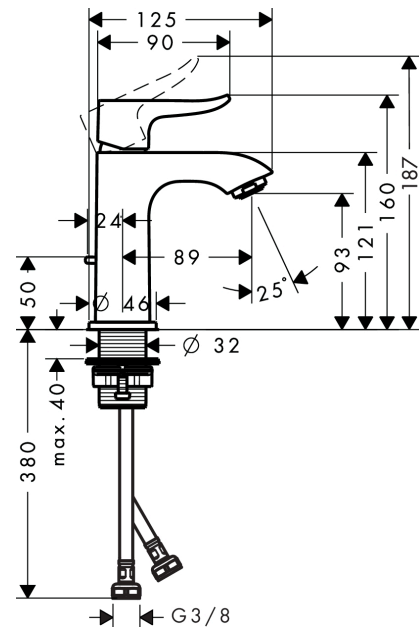

Metris

Einhebel-Waschtischmischer 100 für Handwaschbecken mit Zugstangen-Ablaufgarnitur

Oberflächen: **Chrom** Artikelnummer: **31088000**

Beschreibung

Merkmale

- Besteht aus: Einhebel-Waschtischmischer, Ablaufgarnitur
- ComfortZone 100
- Ausladung 89 mm
- Normalstrahl
- Durchflussmenge bei 3 bar: 5 l/min
- Keramikmischsystem
- Temperaturbegrenzung einstellbar
- für Durchlauferhitzer geeignet
- Zugstangen-Ablaufgarnitur G 1¼
- Material Ablaufventil: Metall
- Anschlussart: G ¾ Anschlussschläuche
- Anschlussgröße: DN15
- DVGW NW-6506CM0347
- P-IX 19413/IO

Technologie

Produktabbildung

Maßzeichnung

Metris

Einhebel-Waschtismischer 100 für Handwaschbecken mit Zugstangen-Ablaufgarnitur

Oberflächen: **Chrom** Artikelnummer: **31088000**

Durchflussdiagramm