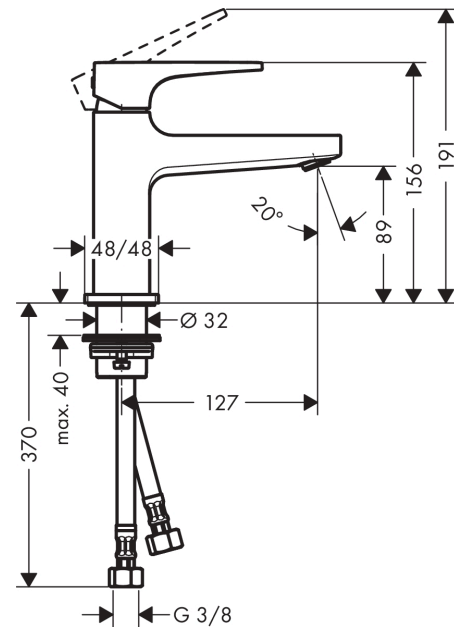

Metropol
Einhebel-Waschtischmischer 100 mit Hebelgriff für Handwaschbecken mit Push-Open
Ablaufgarnitur
 Oberflächen: **Chrom** Artikelnummer: **32500000**

Beschreibung

Merkmale

- Besteht aus: Einhebel-Waschtischmischer, Ablaufgarnitur
- ComfortZone 100
- Ausladung 127 mm
- Normalstrahl
- Durchflussmenge bei 3 bar: 5 l/min
- Keramikmischsystem
- Temperaturbegrenzung einstellbar
- für Durchlauferhitzer geeignet
- Push-Open Ablaufgarnitur G 1¼
- Material Ablaufventil: Metall
- Anschlussart: G ¾ Anschlussschläuche
- Anschlussgröße: DN15
- DVGW NW-6506CT0584
- P-IX 7295/IO

Technologie

Designpreise

Produktabbildung

Maßzeichnung

Metropol
Einhebel-Waschtischmischer 100 mit Hebelgriff für Handwaschbecken mit Push-Open
Ablaufgarnitur
 Oberflächen: **Chrom** Artikelnummer: **32500000**

Durchflussdiagramm