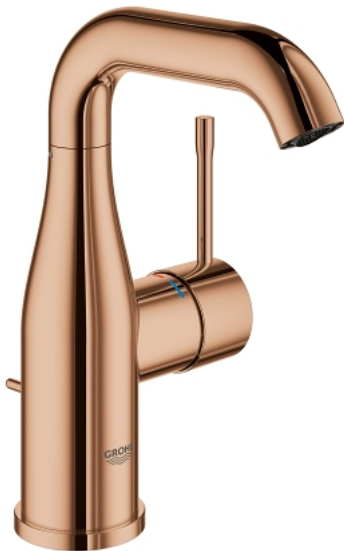

23 462 DA1 **Essence Einhand-Waschtischbatterie, DN 15 M-Size**

https://www.grohe.de/de_de/essence-einhand-waschtischbatterie-dn-15-br-m-size-23462DA1.html

- Einlochmontage
- Bedienungshebel aus Metall
- GROHE SilkMove 28 mm Keramikkartusche
- **mit Temperaturbegrenzer**
- GROHE StarLight Oberfläche
- **GROHE EcoJoy 5,7 l/min Mousseur**
- **GROHE AquaGuide** verstellbarer Mousseur
- GROHE QuickFix Plus Schnellbefestigungssystem
- schwenkbarer Auslauf mit Anschlagbegrenzung
- **Zugstangen-Ablaufgarnitur 1 1/4"**
- flexible Anschlusschläuche
- **Mindestdruck 1,0 bar**