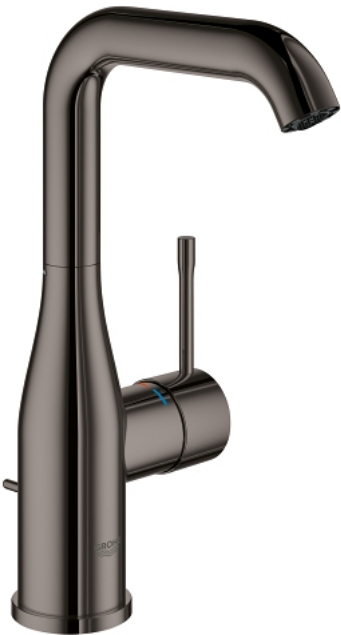

32 628 A01 Essence Einhand-Waschtischbatterie, DN 15 L-Size

https://www.grohe.de/de_de/essence-einhand-waschtischbatterie-dn-15-br-l-size-32628A01.html

- Einlochmontage
- Bedienungshebel aus Metall
- GROHE SilkMove 28 mm Keramikkartusche
- **mit Temperaturbegrenzer**
- GROHE StarLight Oberfläche
- **GROHE EcoJoy 5,7 l/min Mousseur**
- **GROHE AquaGuide** verstellbarer Mousseur
- GROHE QuickFix Plus Schnellbefestigungssystem
- schwenkbarer Auslauf mit Anschlagbegrenzung
- **Zugstangen-Ablaufgarnitur 1 1/4"**
- flexible Anschlusschläuche
- **Mindestdruck 1,0 bar**