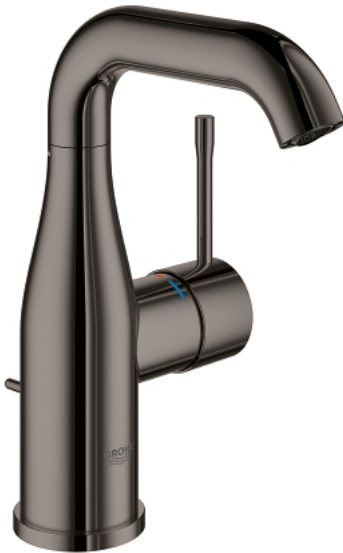

23 462 A01 **Essence Einhand-Waschtischbatterie, DN 15** **M-Size**

https://www.grohe.de/de_de/essence-einhand-waschtischbatterie-dn-15-br-m-size-23462A01.html

- Einlochmontage
- Bedienungshebel aus Metall
- GROHE SilkMove 28 mm Keramikkartusche
- **mit Temperaturbegrenzer**
- GROHE StarLight Oberfläche
- **GROHE EcoJoy 5,7 l/min Mousseur**
- **GROHE AquaGuide** verstellbarer Mousseur
- GROHE QuickFix Plus Schnellbefestigungssystem
- schwenkbarer Auslauf mit Anschlagbegrenzung
- **Zugstangen-Ablaufgarnitur 1 1/4"**
- flexible Anschlusschläuche
- **Mindestdruck 1,0 bar**