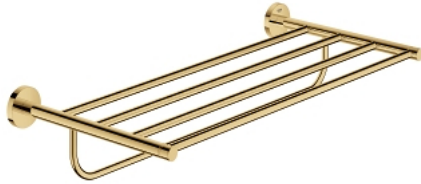

Pure Freude
an Wasser

40 800 GL1 Essentials Accessoires Multi-Badetuchhalter

https://www.grohe.de/de_de/essentials-accessoires-multi-badetuchhalter-40800GL1.html

- Material: Metall
- 604 mm (Bohrabstand 550 mm)
- Verdeckte Befestigung
- GROHE StarLight Oberfläche
- geeignet zum Bohren (inklusive Schrauben und Dübel)