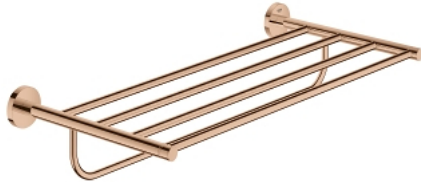

Pure Freude
an Wasser

40 800 DA1 Essentials Accessoires Multi-Badetuchhalter

https://www.grohe.ie/de_de/essentials-accessoires-multi-badetuchhalter-40800DA1.html

- Material: Metall
- 604 mm (Bohrabstand 550 mm)
- Verdeckte Befestigung
- GROHE StarLight Oberfläche
- geeignet zum Bohren (inklusive Schrauben und Dübel)