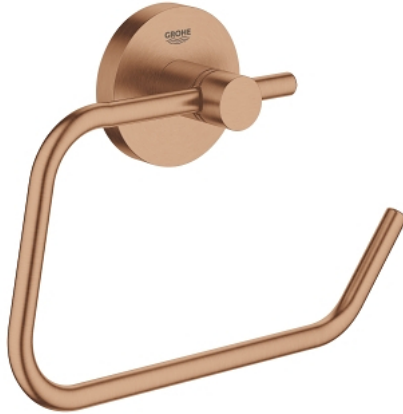

Pure Freude
an Wasser

40 689 DL1 Essentials Accessoires WC-Papierhalter

https://www.grohe.de/de_de/essentials-accessoires-wc-papierhalter-40689DL1.html

- Material: Metall
- ohne Deckel
- Verdeckte Befestigung
- GROHE StarLight Oberfläche
- geeignet zum Bohren (inklusive Schrauben und Dübel) oder Kleben (bitte Kleber 40 915 000 separat bestellen)