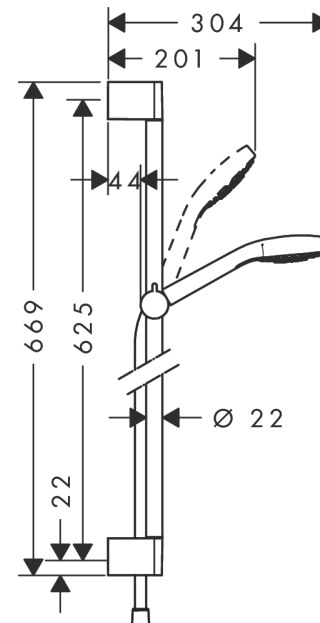

Croma Select S

Brauseset Vario mit Brausestange 65 cm

Oberflächen: **Weiß/Chrom** Artikelnummer: **26562400**

Beschreibung

Merkmale

- Besteht aus: Handbrause, Brausestange, Brauseschlauch, Schieber
- Brausekopfgröße: 110 mm
- Strahlart: Rain, IntenseRain, TurboRain
- komfortable Strahlartenumstellung durch Select-Taste
- brauseseitiger Drehwirbel gegen lästiges Verdrehen des Brauseschlauches
- um 45° verstellbarer Neigungswinkel des Schiebers
- maximale Durchflussmenge bei 3 bar: 15 l/min
- Wandstützen aus Kunststoff

Technologie

Produktabbildung

Maßzeichnung

Durchflussdiagramm

Die Verbrauchswerte wurden praxisnah mit den dazugehörigen Armaturen (Thermostat/Mischer/Unterputzventil) gemessen.

Croma Select S
Brauseset Vario mit Brausestange 65 cm
 Oberflächen: **Weiß/Chrom** Artikelnummer: **26562400**

Einbaubeispiel