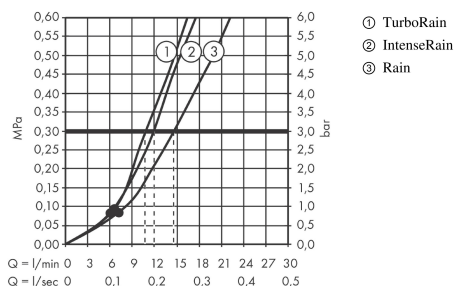

Croma Select S

Brauseset Vario mit Brausestange 65 cm

Oberflächen: **Weiß/Chrom** Artikelnummer: **26562400**

Beschreibung

Merkmale

- Besteht aus: Handbrause, Brausestange, Brauseschlauch, Schieber
- Brausekopfgröße: 110 mm
- Strahlart: Rain, IntenseRain, TurboRain
- komfortable Strahlartenumstellung durch Select-Taste
- brauseseitiger Drehwirbel gegen lästiges Verdrehen des Brauseschlauches
- um 45° verstellbarer Neigungswinkel des Schiebers
- maximale Durchflussmenge bei 3 bar: 15 l/min
- Wandstützen aus Kunststoff

Technologie

Produktabbildung

Maßzeichnung

Durchflussdiagramm

Die Verbrauchswerte wurden praxisnah mit den dazugehörigen Armaturen (Thermostat/Mischer/Unterputzventil) gemessen.

Croma Select S
Brauseset Vario mit Brausestange 65 cm
 Oberflächen: **Weiß/Chrom** Artikelnummer: **26562400**