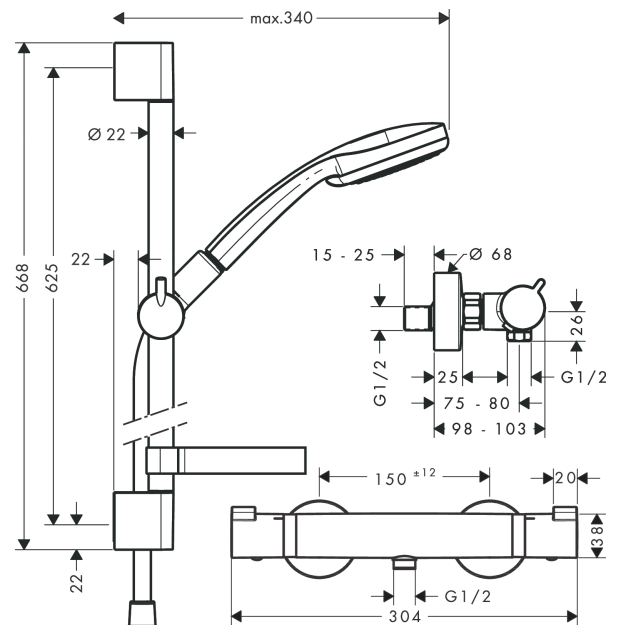

Croma 100

Brausesystem Aufputz Multi mit Ecostat Comfort Thermostat und Brausestange 90 cm

Oberflächen: **Chrom** Artikelnummer: **27085000**

Beschreibung

Merkmale

- Besteht aus: Handbrause, Brausethermostat, Brausestange, Schieber, Seifenschale, Brauseschlauch
- Strahlart: Rain, MonoRain, Massagestrahl
- Strahlartenumstellung durch drehbare Strahlscheibe
- brauseseitiger Drehwirbel gegen lästiges Verdrehen des Brauseschlauches
- Neigungswinkel um 90° verstellbar, Schieber schwenkt nach links und rechts sowie oben und unten
- maximale Durchflussmenge bei 3 bar: 17 l/min

Technologie

Produktabbildung

Maßzeichnung

Croma 100

Brausesystem Aufputz Multi mit Ecostat Comfort Thermostat und Brausestange 90 cm

Oberflächen: **Chrom** Artikelnummer: **27085000**

Einbaubeispiel